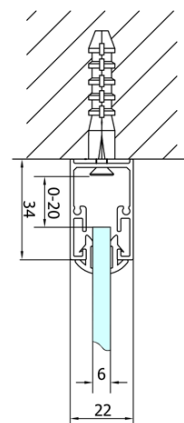

EASY třístěnný sprchový kout 700x800mm, skládací dveře, L/P varianta, čiré sklo

Objednací kód: EL1970EL3215EL3215

Základní informace

Značka: Polysan
Série: EASY

Rozměry

Šířka: 700 mm
Výška: 1900 mm
Hloubka: 800 mm

Parametry

Barva profilu: Chrom - Leštěný hliník
Tvar: Třístěnné
Typ otevírání: Skládací
Směr otevírání: Univerzální
Šířka vstupu: 390 mm
Typ výplně: Čiré sklo
Tloušťka skla: 6 mm
Vlastnosti: Rámové provedení
Hmotnost / ks: 74.0 kg
Balení: 5 ks
Záruka: 2 roky

Technický list

Type	EL1970	EL1980	EL1990	EL1910
B	686~726	786~826	886~926	986~1026
C	390	480	550	625