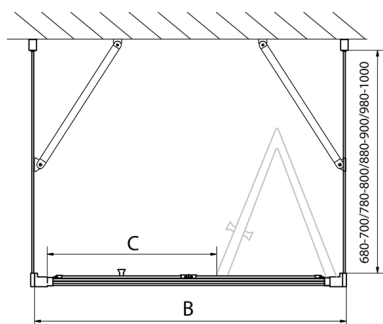

EASY třístěnný sprchový kout 700x800mm, skládací dveře, L/P varianta, čiré sklo

Objednací kód: EL1970EL3215EL3215

Rozměry

Šířka: 700 mm
 Výška: 1900 mm
 Hloubka: 800 mm

Parametry

Záruka: 2 roky

Technický list

Type	EL1970	EL1980	EL1990	EL1910
B	686-726	786-826	886-926	986-1026
C	390	480	550	625