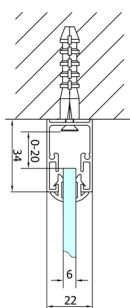

EASY třístěnný sprchový kout 700x800mm, skládací dveře, L/P varianta, čiré sklo

Objednací kód: EL1970EL3215EL3215

Rozměry

Šířka: 700 mm
 Výška: 1900 mm
 Hloubka: 800 mm

Parametry

Záruka: 2 roky

Technický list

Type	EL1970	EL1980	EL1990	EL1910
B	686-726	786-826	886-926	986-1026
C	390	480	550	625