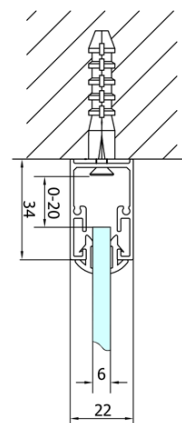

EASY třístěnný sprchový kout 700x700mm, skládací dveře, L/P varianta, čiré sklo

Objednací kód: EL1970EL3115EL3115

Základní informace

Značka: Polysan
Série: EASY

Rozměry

Šířka: 700 mm
Výška: 1900 mm
Hloubka: 700 mm

Parametry

Barva profilu: Chrom - Leštěný hliník
Tvar: Třístěnné
Typ otevírání: Skládací
Směr otevírání: Univerzální
Šířka vstupu: 390 mm
Typ výplně: Čiré sklo
Tloušťka skla: 6 mm
Vlastnosti: Rámové provedení
Hmotnost / ks: 68.0 kg
Balení: 5 ks
Záruka: 2 roky

Technický list

| Type | EL1970 | EL1980 | EL1990 | EL1910 |
|------|---------|---------|---------|----------|
| B | 686~726 | 786~826 | 886~926 | 986~1026 |
| C | 390 | 480 | 550 | 625 |