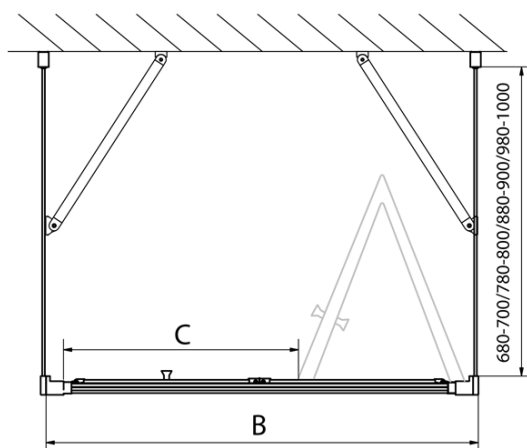

Technický list

Type	EL1970	EL1980	EL1990	EL1910
B	686~726	786~826	886~926	986~1026
C	390	480	550	625