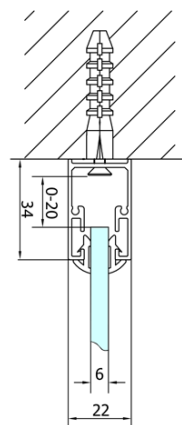

EASY třístěnný sprchový kout 700x700mm, skládací dveře, L/P varianta, čiré sklo

Objednací kód: EL1970EL3115EL3115

Základní informace

Značka: Polysan
Série: EASY

Rozměry

Šířka: 700 mm
Výška: 1900 mm
Hloubka: 700 mm

Parametry

Barva profilu: Chrom - Leštěný hliník
Tvar: Třístěnné
Typ otevírání: Skládací
Směr otevírání: Univerzální
Šířka vstupu: 390 mm
Typ výplně: Čiré sklo
Tloušťka skla: 6 mm
Vlastnosti: Rámové provedení
Hmotnost / ks: 68.0 kg
Balení: 5 ks
Záruka: 2 roky

EASY třístěnný sprchový kout 700x700mm, skládací dveře, L/P varianta, čiré sklo

Technický list

Type	EL1970	EL1980	EL1990	EL1910
B	686~726	786~826	886~926	986~1026
C	390	480	550	625