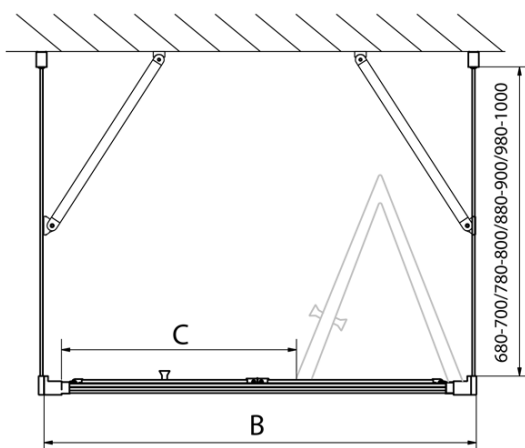

EASY třístěnný sprchový kout 700x700mm, skládací dveře, L/P varianta, čiré sklo

Objednací kód: EL1970EL3115EL3115

Základní informace

Značka: Polysan
Série: EASY

Rozměry

Šířka: 700 mm
Výška: 1900 mm
Hloubka: 700 mm

Parametry

Barva profilu: Chrom - Leštěný hliník
Tvar: Třístěnné
Typ otevírání: Skládací
Směr otevírání: Univerzální
Šířka vstupu: 390 mm
Typ výplně: Čiré sklo
Tloušťka skla: 6 mm
Vlastnosti: Rámové provedení
Hmotnost / ks: 68.0 kg
Balení: 5 ks
Záruka: 2 roky

EASY třístěnný sprchový kout 700x700mm, skládací dveře, L/P varianta, čiré sklo

Technický list

Type	EL1970	EL1980	EL1990	EL1910
B	686~726	786~826	886~926	986~1026
C	390	480	550	625