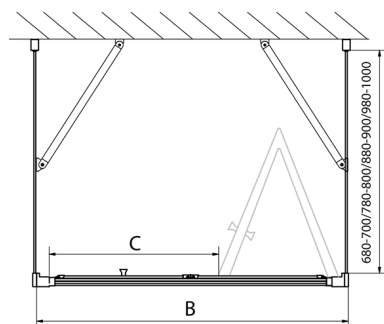

EASY třístěnný sprchový kout 700x700mm, skládací dveře, L/P varianta, čiré sklo

Objednací kód: EL1970EL3115EL3115

Rozměry

Šířka: 700 mm
 Výška: 1900 mm
 Hloubka: 700 mm

Parametry

Záruka: 2 roky

Technický list

Type	EL1970	EL1980	EL1990	EL1910
B	686-726	786-826	886-926	986-1026
C	390	480	550	625