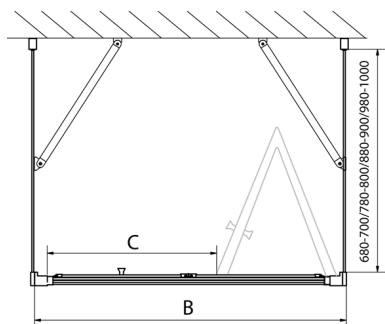

EASY třístěnný sprchový kout 700x700mm, skládací dveře, L/P varianta, čiré sklo

Objednací kód: EL1970EL3115EL3115

Rozměry

Šířka: 700 mm
 Výška: 1900 mm
 Hloubka: 700 mm

Parametry

Záruka: 2 roky

Technický list

Type	EL1970	EL1980	EL1990	EL1910
B	686-726	786-826	886-926	986-1026
C	390	480	550	625