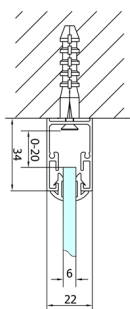

EASY třístěnný sprchový kout 700x700mm, skládací dveře, L/P varianta, čiré sklo

Objednací kód: EL1970EL3115EL3115

Rozměry

Šířka: 700 mm
 Výška: 1900 mm
 Hloubka: 700 mm

Parametry

Záruka: 2 roky

Technický list

Type	EL1970	EL1980	EL1990	EL1910
B	686-726	786-826	886-926	986-1026
C	390	480	550	625