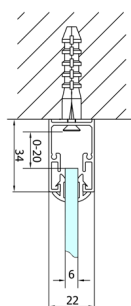

EASY třístěnný sprchový kout 700x700mm, skládací dveře, L/P varianta, čiré sklo

Objednací kód: EL1970EL3115EL3115

Rozměry

Šířka: 700 mm
 Výška: 1900 mm
 Hloubka: 700 mm

Parametry

Záruka: 2 roky

Technický list

Type	EL1970	EL1980	EL1990	EL1910
B	686-726	786-826	886-926	986-1026
C	390	480	550	625