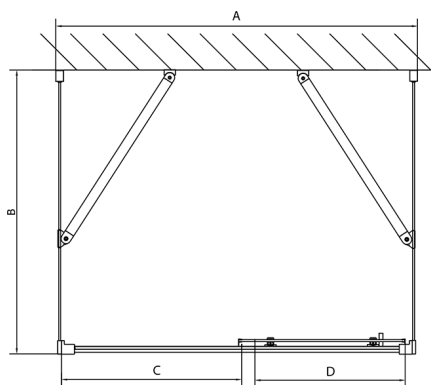

EASY třístěnný sprchový kout 1600x1000mm, L/P varianta, čiré sklo

Objednací kód: EL1815EL3415EL3415

Rozměry

Šířka: 1600 mm
Výška: 1900 mm
Hloubka: 1000 mm

Parametry

Záruka: 2 roky

Technický list

	B
EL3115	680-700
EL3215	780-800
EL3315	880-900
EL3415	980-1000

	A	C	D
EL1015	990-1030	470	400
EL1115	1090-1130	500	430
EL1215	1190-1230	530	480
EL1315	1290-1330	590	530
EL1415	1390-1430	640	580
EL1515	1490-1530	690	630
EL1815	1590-1630	740	680