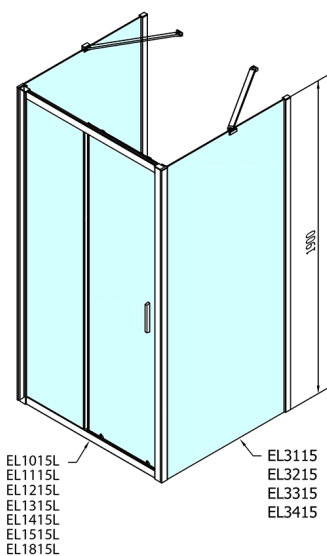

EASY třístěnný sprchový kout 1600x1000mm, L/P varianta, čiré sklo

Objednací kód: EL1815EL3415EL3415

Rozměry

Šířka: 1600 mm
Výška: 1900 mm
Hloubka: 1000 mm

Parametry

Záruka: 2 roky

Technický list

	B
EL3115	680-700
EL3215	780-800
EL3315	880-900
EL3415	980-1000

	A	C	D
EL1015	990-1030	470	400
EL1115	1090-1130	500	430
EL1215	1190-1230	530	480
EL1315	1290-1330	590	530
EL1415	1390-1430	640	580
EL1515	1490-1530	690	630
EL1815	1590-1630	740	680