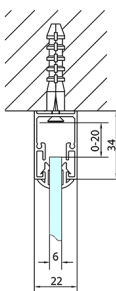

EASY třístěnný sprchový kout 1600x1000mm, L/P varianta, čiré sklo

Objednací kód: EL1815EL3415EL3415

Rozměry

Šířka: 1600 mm
Výška: 1900 mm
Hloubka: 1000 mm

Parametry

Záruka: 2 roky

Technický list

	B
EL3115	680-700
EL3215	780-800
EL3315	880-900
EL3415	980-1000

	A	C	D
EL1015	990-1030	470	400
EL1115	1090-1130	500	430
EL1215	1190-1230	530	480
EL1315	1290-1330	590	530
EL1415	1390-1430	640	580
EL1515	1490-1530	690	630
EL1815	1590-1630	740	680