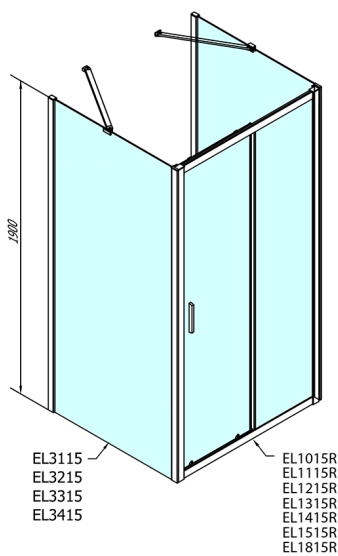

EASY třístěnný sprchový kout 1600x1000mm, L/P varianta, čiré sklo

Objednací kód: EL1815EL3415EL3415

Rozměry

Šířka: 1600 mm
Výška: 1900 mm
Hloubka: 1000 mm

Parametry

Záruka: 2 roky

Technický list

	B
EL3115	680-700
EL3215	780-800
EL3315	880-900
EL3415	980-1000

	A	C	D
EL1015	990-1030	470	400
EL1115	1090-1130	500	430
EL1215	1190-1230	530	480
EL1315	1290-1330	590	530
EL1415	1390-1430	640	580
EL1515	1490-1530	690	630
EL1815	1590-1630	740	680