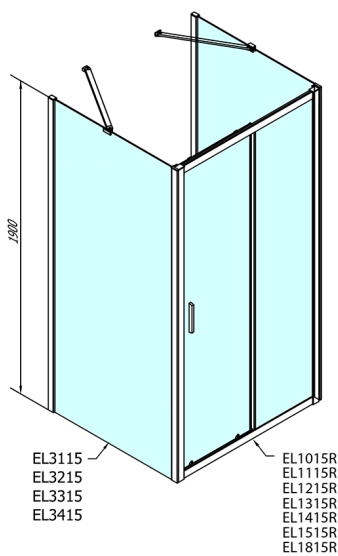

EASY třístěnný sprchový kout 1600x900mm, L/P varianta, čiré sklo

Objednací kód: EL1815EL3315EL3315

Rozměry

Šířka: 1600 mm
Výška: 1900 mm
Hloubka: 900 mm

Parametry

Záruka: 2 roky

Technický list

	B
EL3115	680-700
EL3215	780-800
EL3315	880-900
EL3415	980-1000

	A	C	D
EL1015	990-1030	470	400
EL1115	1090-1130	500	430
EL1215	1190-1230	530	480
EL1315	1290-1330	590	530
EL1415	1390-1430	640	580
EL1515	1490-1530	690	630
EL1815	1590-1630	740	680