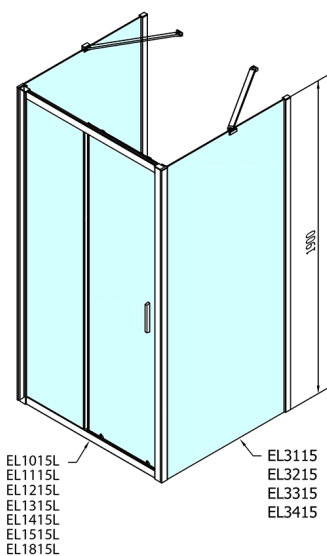

EASY třístěnný sprchový kout 1600x900mm, L/P varianta, čiré sklo

Objednací kód: EL1815EL3315EL3315

Rozměry

Šířka: 1600 mm
Výška: 1900 mm
Hloubka: 900 mm

Parametry

Záruka: 2 roky

Technický list

	B
EL3115	680-700
EL3215	780-800
EL3315	880-900
EL3415	980-1000

	A	C	D
EL1015	990-1030	470	400
EL1115	1090-1130	500	430
EL1215	1190-1230	530	480
EL1315	1290-1330	590	530
EL1415	1390-1430	640	580
EL1515	1490-1530	690	630
EL1815	1590-1630	740	680