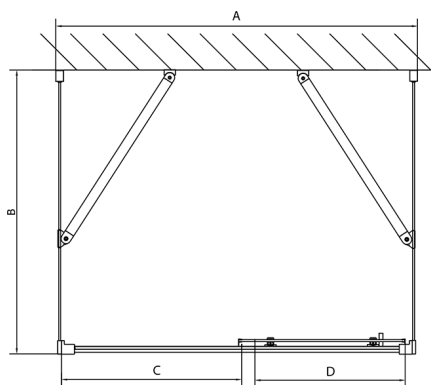

EASY třístěnný sprchový kout 1600x900mm, L/P varianta, čiré sklo

Objednací kód: EL1815EL3315EL3315

Rozměry

Šířka: 1600 mm
Výška: 1900 mm
Hloubka: 900 mm

Parametry

Záruka: 2 roky

Technický list

	B
EL3115	680-700
EL3215	780-800
EL3315	880-900
EL3415	980-1000

	A	C	D
EL1015	990-1030	470	400
EL1115	1090-1130	500	430
EL1215	1190-1230	530	480
EL1315	1290-1330	590	530
EL1415	1390-1430	640	580
EL1515	1490-1530	690	630
EL1815	1590-1630	740	680