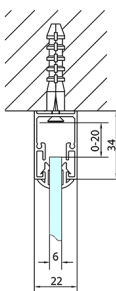

EASY třístěnný sprchový kout 1600x900mm, L/P varianta, čiré sklo

Objednací kód: EL1815EL3315EL3315

Rozměry

Šířka: 1600 mm
Výška: 1900 mm
Hloubka: 900 mm

Parametry

Záruka: 2 roky

Technický list

	B
EL3115	680-700
EL3215	780-800
EL3315	880-900
EL3415	980-1000

	A	C	D
EL1015	990-1030	470	400
EL1115	1090-1130	500	430
EL1215	1190-1230	530	480
EL1315	1290-1330	590	530
EL1415	1390-1430	640	580
EL1515	1490-1530	690	630
EL1815	1590-1630	740	680