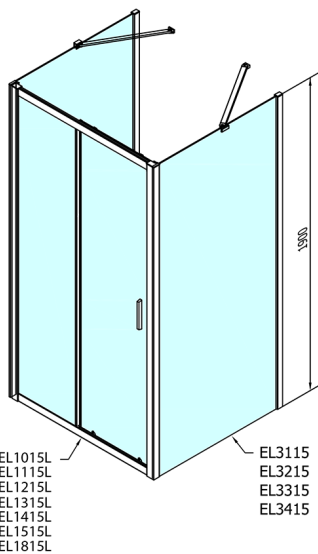

## EASY třístěnný sprchový kout 1600x800mm, L/P varianta, čiré sklo

Objednací kód: EL1815EL3215EL3215

### Rozměry

Šířka: 1600 mm  
 Výška: 1900 mm  
 Hloubka: 800 mm

## Technický list

	B
EL3115	680-700
EL3215	780-800
EL3315	880-900
EL3415	980-1000

	A	C	D
EL1015	990-1030	470	400
EL1115	1090-1130	500	430
EL1215	1190-1230	530	480
EL1315	1290-1330	590	530
EL1415	1390-1430	640	580
EL1515	1490-1530	690	630
EL1815	1590-1630	740	680