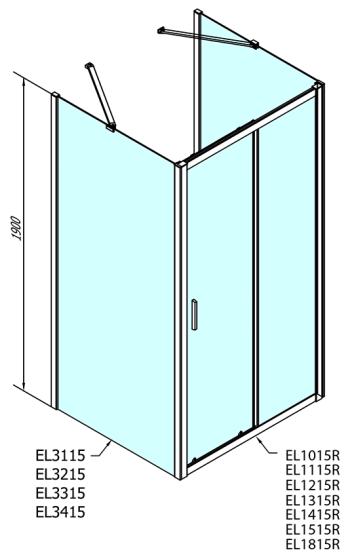

## EASY třístěnný sprchový kout 1600x800mm, L/P varianta, čiré sklo

Objednací kód: EL1815EL3215EL3215

### Rozměry

Šířka: 1600 mm  
 Výška: 1900 mm  
 Hloubka: 800 mm

## Technický list

	B
EL3115	680-700
EL3215	780-800
EL3315	880-900
EL3415	980-1000

	A	C	D
EL1015	990-1030	470	400
EL1115	1090-1130	500	430
EL1215	1190-1230	530	480
EL1315	1290-1330	590	530
EL1415	1390-1430	640	580
EL1515	1490-1530	690	630
EL1815	1590-1630	740	680