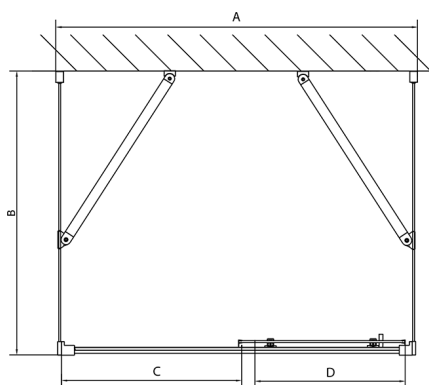

### Rozměry

Šířka: 1600 mm  
 Výška: 1900 mm  
 Hloubka: 800 mm

## Technický list

	B
EL3115	680-700
EL3215	780-800
EL3315	880-900
EL3415	980-1000

	A	C	D
EL1015	990-1030	470	400
EL1115	1090-1130	500	430
EL1215	1190-1230	530	480
EL1315	1290-1330	590	530
EL1415	1390-1430	640	580
EL1515	1490-1530	690	630
EL1815	1590-1630	740	680