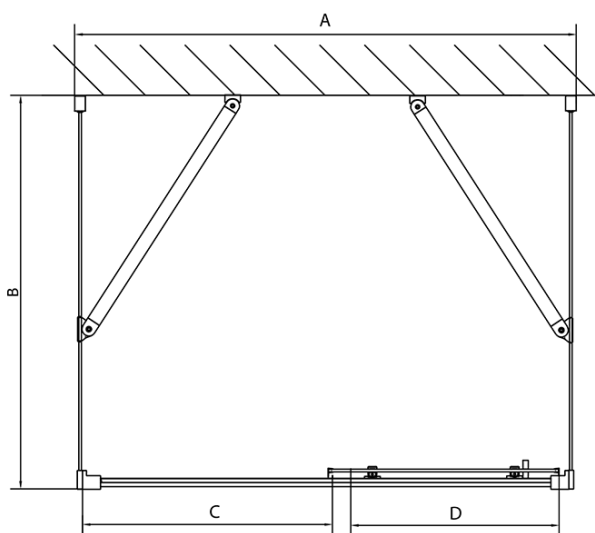

Barva profilu: Chrom - Leštěný hliník
Tvar: Třístěnné
Typ otevírání: Posuvné
Směr otevírání: Univerzální
Šířka vstupu: 680 mm
Typ výplně: Čiré sklo
Tloušťka skla: 6 mm
Vlastnosti: Rámové provedení
Hmotnost / ks: 94.0 kg
Balení: 5 ks
Záruka: 2 roky

EASY třístěnný sprchový kout 1600x700mm, L/P
 varianta, čiré sklo

Technický list

EL1015L
 EL1115L
 EL1215L
 EL1315L
 EL1415L
 EL1515L
 EL1815L

EL3115
 EL3215
 EL3315
 EL3415

EL3115
 EL3215
 EL3315
 EL3415

EL1015R
 EL1115R
 EL1215R
 EL1315R
 EL1415R
 EL1515R
 EL1815R

	B
EL3115	680-700
EL3215	780-800
EL3315	880-900
EL3415	980-1000

	A	C	D
EL1015	990-1030	470	400
EL1115	1090-1130	500	430
EL1215	1190-1230	530	480
EL1315	1290-1330	590	530
EL1415	1390-1430	640	580
EL1515	1490-1530	690	630
EL1815	1590-1630	740	680