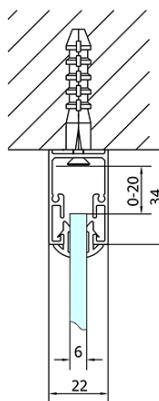

EASY třístěnný sprchový kout 1600x700mm, L/P varianta, čiré sklo

Objednací kód: EL1815EL3115EL3115

Základní informace

Značka: Polysan
Série: EASY

Rozměry

Šířka: 1600 mm
Výška: 1900 mm
Hloubka: 700 mm

Parametry

Barva profilu: Chrom - Leštěný hliník
Tvar: Třístěnné
Typ otevírání: Posuvné
Směr otevírání: Univerzální
Šířka vstupu: 680 mm
Typ výplně: Čiré sklo
Tloušťka skla: 6 mm
Vlastnosti: Rámové provedení
Hmotnost / ks: 94.0 kg
Balení: 5 ks
Záruka: 2 roky

EASY třístěnný sprchový kout 1600x700mm, L/P
 varianta, čiré sklo

Technický list

EL1015L
 EL1115L
 EL1215L
 EL1315L
 EL1415L
 EL1515L
 EL1815L

EL3115
 EL3215
 EL3315
 EL3415

EL3115
 EL3215
 EL3315
 EL3415

EL1015R
 EL1115R
 EL1215R
 EL1315R
 EL1415R
 EL1515R
 EL1815R

	B
EL3115	680-700
EL3215	780-800
EL3315	880-900
EL3415	980-1000

	A	C	D
EL1015	990-1030	470	400
EL1115	1090-1130	500	430
EL1215	1190-1230	530	480
EL1315	1290-1330	590	530
EL1415	1390-1430	640	580
EL1515	1490-1530	690	630
EL1815	1590-1630	740	680