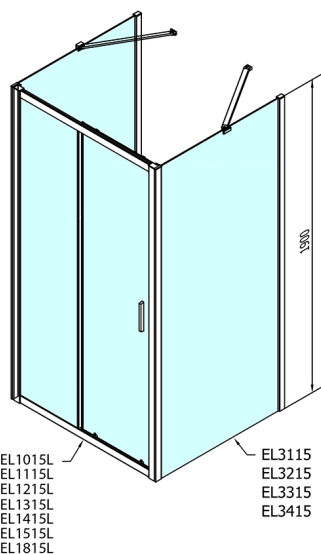

EASY třístěnný sprchový kout 1600x700mm, L/P varianta, čiré sklo

Objednací kód: EL1815EL3115EL3115

Rozměry

Šířka: 1600 mm

Výška: 1900 mm

Hloubka: 700 mm

Parametry

Záruka: 2 roky

Technický list

	B
EL3115	680-700
EL3215	780-800
EL3315	880-900
EL3415	980-1000

	A	C	D
EL1015	990-1030	470	400
EL1115	1090-1130	500	430
EL1215	1190-1230	530	480
EL1315	1290-1330	590	530
EL1415	1390-1430	640	580
EL1515	1490-1530	690	630
EL1815	1590-1630	740	680