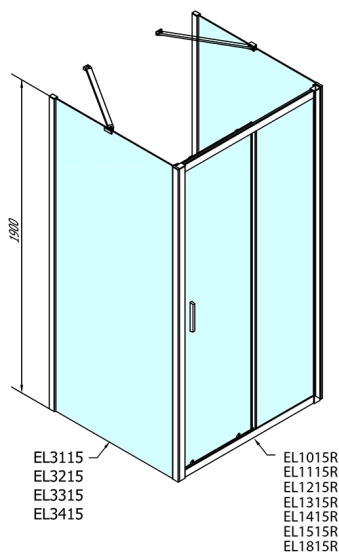

EASY třístěnný sprchový kout 1600x700mm, L/P varianta, čiré sklo

Objednací kód: EL1815EL3115EL3115

Rozměry

Šířka: 1600 mm

Výška: 1900 mm

Hloubka: 700 mm

Parametry

Záruka: 2 roky

Technický list

	B
EL3115	680-700
EL3215	780-800
EL3315	880-900
EL3415	980-1000

	A	C	D
EL1015	990-1030	470	400
EL1115	1090-1130	500	430
EL1215	1190-1230	530	480
EL1315	1290-1330	590	530
EL1415	1390-1430	640	580
EL1515	1490-1530	690	630
EL1815	1590-1630	740	680