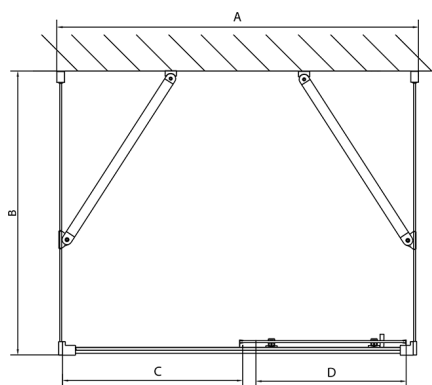

EASY třístěnný sprchový kout 1600x700mm, L/P varianta, čiré sklo

Objednací kód: EL1815EL3115EL3115

Rozměry

Šířka: 1600 mm

Výška: 1900 mm

Hloubka: 700 mm

Parametry

Záruka: 2 roky

Technický list

	B
EL3115	680-700
EL3215	780-800
EL3315	880-900
EL3415	980-1000

	A	C	D
EL1015	990-1030	470	400
EL1115	1090-1130	500	430
EL1215	1190-1230	530	480
EL1315	1290-1330	590	530
EL1415	1390-1430	640	580
EL1515	1490-1530	690	630
EL1815	1590-1630	740	680