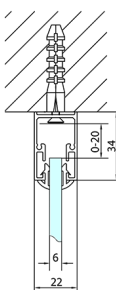

EASY třístěnný sprchový kout 1600x700mm, L/P varianta, čiré sklo

Objednací kód: EL1815EL3115EL3115

Rozměry

Šířka: 1600 mm

Výška: 1900 mm

Hloubka: 700 mm

Parametry

Záruka: 2 roky

Technický list

	B
EL3115	680-700
EL3215	780-800
EL3315	880-900
EL3415	980-1000

	A	C	D
EL1015	990-1030	470	400
EL1115	1090-1130	500	430
EL1215	1190-1230	530	480
EL1315	1290-1330	590	530
EL1415	1390-1430	640	580
EL1515	1490-1530	690	630
EL1815	1590-1630	740	680