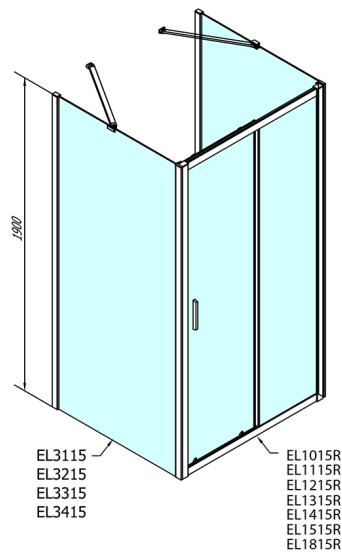

EASY třístěnný sprchový kout 1500x1000mm, L/P varianta, čiré sklo

Objednací kód: EL1515EL3415EL3415

Rozměry

Šířka: 1500 mm
 Výška: 1900 mm
 Hloubka: 1000 mm

Parametry

Záruka: 2 roky

Technický list

	B
EL3115	680-700
EL3215	780-800
EL3315	880-900
EL3415	980-1000

	A	C	D
EL1015	990-1030	470	400
EL1115	1090-1130	500	430
EL1215	1190-1230	530	480
EL1315	1290-1330	590	530
EL1415	1390-1430	640	580
EL1515	1490-1530	690	630
EL1815	1590-1630	740	680