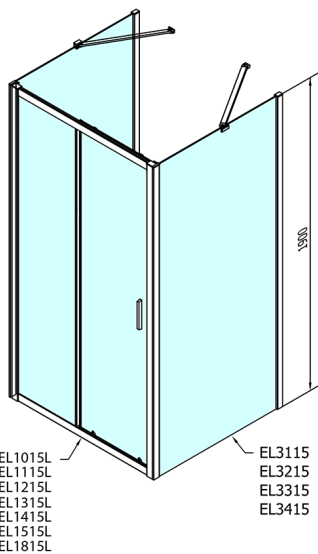

EASY třístěnný sprchový kout 1500x1000mm, L/P varianta, čiré sklo

Objednací kód: EL1515EL3415EL3415

Rozměry

Šířka: 1500 mm
 Výška: 1900 mm
 Hloubka: 1000 mm

Parametry

Záruka: 2 roky

Technický list

	B
EL3115	680-700
EL3215	780-800
EL3315	880-900
EL3415	980-1000

	A	C	D
EL1015	990-1030	470	400
EL1115	1090-1130	500	430
EL1215	1190-1230	530	480
EL1315	1290-1330	590	530
EL1415	1390-1430	640	580
EL1515	1490-1530	690	630
EL1815	1590-1630	740	680