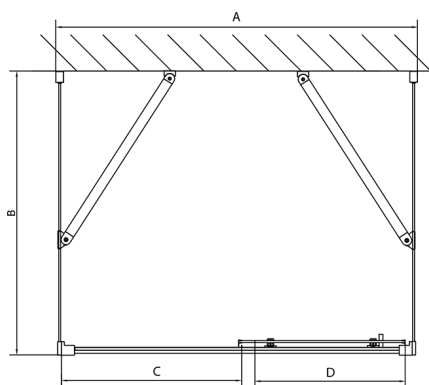

EASY třístěnný sprchový kout 1500x1000mm, L/P varianta, čiré sklo

Objednací kód: EL1515EL3415EL3415

Rozměry

Šířka: 1500 mm
 Výška: 1900 mm
 Hloubka: 1000 mm

Parametry

Záruka: 2 roky

Technický list

	B
EL3115	680-700
EL3215	780-800
EL3315	880-900
EL3415	980-1000

	A	C	D
EL1015	990-1030	470	400
EL1115	1090-1130	500	430
EL1215	1190-1230	530	480
EL1315	1290-1330	590	530
EL1415	1390-1430	640	580
EL1515	1490-1530	690	630
EL1815	1590-1630	740	680