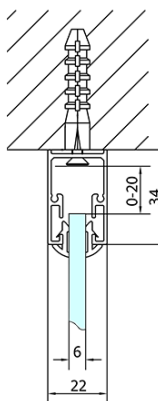

## Rozměry

Šířka: 1500 mm  
Výška: 1900 mm  
Hloubka: 900 mm

## Parametry

Barva profilu: Chrom - Leštěný hliník  
Tvar: Třístěnné  
Typ otevírání: Posuvné  
Směr otevírání: Univerzální  
Šířka vstupu: 630 mm  
Typ výplně: Čiré sklo  
Tloušťka skla: 6 mm  
Vlastnosti: Rámové provedení  
Hmotnost / ks: 103.0 kg  
Balení: 5 ks  
Záruka: 2 roky

## Technický list

EL1015L  
EL1115L  
EL1215L  
EL1315L  
EL1415L  
EL1515L  
EL1815L

EL3115  
EL3215  
EL3315  
EL3415

EL3115  
EL3215  
EL3315  
EL3415

EL1015R  
EL1115R  
EL1215R  
EL1315R  
EL1415R  
EL1515R  
EL1815R

	B
EL3115	680-700
EL3215	780-800
EL3315	880-900
EL3415	980-1000

	A	C	D
EL1015	990-1030	470	400
EL1115	1090-1130	500	430
EL1215	1190-1230	530	480
EL1315	1290-1330	590	530
EL1415	1390-1430	640	580
EL1515	1490-1530	690	630
EL1815	1590-1630	740	680