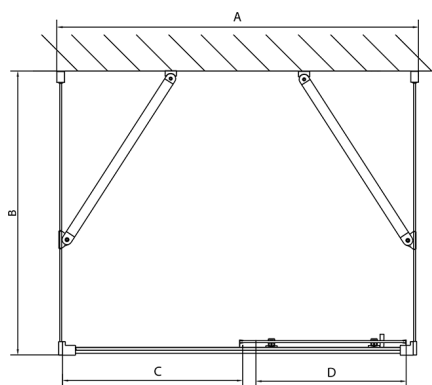

### Rozměry

Šířka: 1500 mm

Výška: 1900 mm

Hloubka: 900 mm

## Technický list

	B
EL3115	680-700
EL3215	780-800
EL3315	880-900
EL3415	980-1000

	A	C	D
EL1015	990-1030	470	400
EL1115	1090-1130	500	430
EL1215	1190-1230	530	480
EL1315	1290-1330	590	530
EL1415	1390-1430	640	580
EL1515	1490-1530	690	630
EL1815	1590-1630	740	680