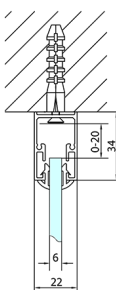

## EASY třístěnný sprchový kout 1500x900mm, L/P varianta, čiré sklo

Objednací kód: EL1515EL3315EL3315

### Rozměry

Šířka: 1500 mm

Výška: 1900 mm

Hloubka: 900 mm

## Technický list

	B
EL3115	680-700
EL3215	780-800
EL3315	880-900
EL3415	980-1000

	A	C	D
EL1015	990-1030	470	400
EL1115	1090-1130	500	430
EL1215	1190-1230	530	480
EL1315	1290-1330	590	530
EL1415	1390-1430	640	580
EL1515	1490-1530	690	630
EL1815	1590-1630	740	680