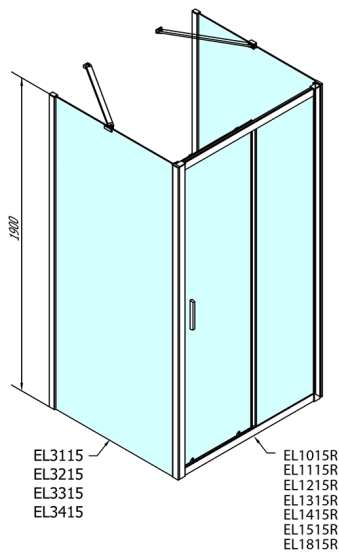

## EASY třístěnný sprchový kout 1500x900mm, L/P varianta, čiré sklo

Objednací kód: EL1515EL3315EL3315

### Rozměry

Šířka: 1500 mm

Výška: 1900 mm

Hloubka: 900 mm

## Technický list

	B
EL3115	680-700
EL3215	780-800
EL3315	880-900
EL3415	980-1000

	A	C	D
EL1015	990-1030	470	400
EL1115	1090-1130	500	430
EL1215	1190-1230	530	480
EL1315	1290-1330	590	530
EL1415	1390-1430	640	580
EL1515	1490-1530	690	630
EL1815	1590-1630	740	680