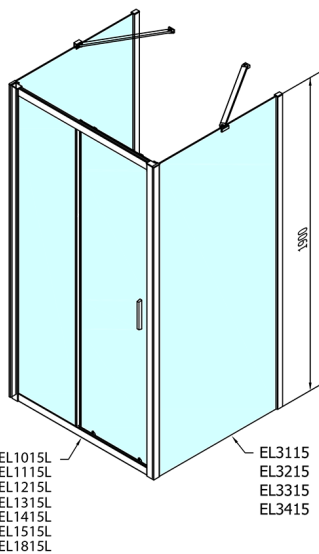

## EASY třístěnný sprchový kout 1500x900mm, L/P varianta, čiré sklo

Objednací kód: EL1515EL3315EL3315

### Rozměry

Šířka: 1500 mm

Výška: 1900 mm

Hloubka: 900 mm

## Technický list

	B
EL3115	680-700
EL3215	780-800
EL3315	880-900
EL3415	980-1000

	A	C	D
EL1015	990-1030	470	400
EL1115	1090-1130	500	430
EL1215	1190-1230	530	480
EL1315	1290-1330	590	530
EL1415	1390-1430	640	580
EL1515	1490-1530	690	630
EL1815	1590-1630	740	680