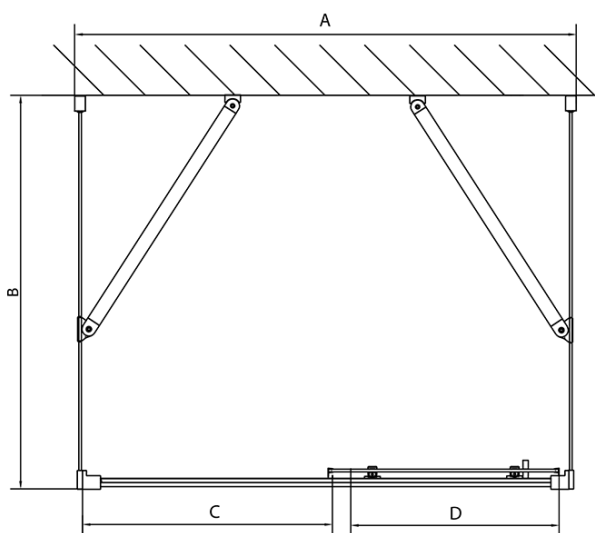

## Rozměry

Šířka: 1500 mm  
Výška: 1900 mm  
Hloubka: 800 mm

## Parametry

Barva profilu: Chrom - Leštěný hliník  
Tvar: Třístěnné  
Typ otevírání: Posuvné  
Směr otevírání: Univerzální  
Šířka vstupu: 630 mm  
Typ výplně: Čiré sklo  
Tloušťka skla: 6 mm  
Vlastnosti: Rámové provedení  
Hmotnost / ks: 97.0 kg  
Balení: 5 ks  
Záruka: 2 roky

EASY třístěnný sprchový kout 1500x800mm, L/P  
 varianta, čiré sklo

Technický list

EL1015L  
 EL1115L  
 EL1215L  
 EL1315L  
 EL1415L  
 EL1515L  
 EL1815L

EL3115  
 EL3215  
 EL3315  
 EL3415

EL3115  
 EL3215  
 EL3315  
 EL3415

EL1015R  
 EL1115R  
 EL1215R  
 EL1315R  
 EL1415R  
 EL1515R  
 EL1815R

	B
EL3115	680-700
EL3215	780-800
EL3315	880-900
EL3415	980-1000

	A	C	D
EL1015	990-1030	470	400
EL1115	1090-1130	500	430
EL1215	1190-1230	530	480
EL1315	1290-1330	590	530
EL1415	1390-1430	640	580
EL1515	1490-1530	690	630
EL1815	1590-1630	740	680