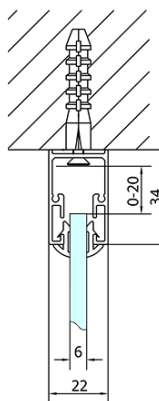

## Rozměry

Šířka: 1500 mm  
Výška: 1900 mm  
Hloubka: 800 mm

## Parametry

Barva profilu: Chrom - Leštěný hliník  
Tvar: Třístěnné  
Typ otevírání: Posuvné  
Směr otevírání: Univerzální  
Šířka vstupu: 630 mm  
Typ výplně: Čiré sklo  
Tloušťka skla: 6 mm  
Vlastnosti: Rámové provedení  
Hmotnost / ks: 97.0 kg  
Balení: 5 ks  
Záruka: 2 roky

EASY třístěnný sprchový kout 1500x800mm, L/P  
 varianta, čiré sklo

Technický list

EL1015L  
 EL1115L  
 EL1215L  
 EL1315L  
 EL1415L  
 EL1515L  
 EL1815L

EL3115  
 EL3215  
 EL3315  
 EL3415

EL3115  
 EL3215  
 EL3315  
 EL3415

EL1015R  
 EL1115R  
 EL1215R  
 EL1315R  
 EL1415R  
 EL1515R  
 EL1815R

	B
EL3115	680-700
EL3215	780-800
EL3315	880-900
EL3415	980-1000

	A	C	D
EL1015	990-1030	470	400
EL1115	1090-1130	500	430
EL1215	1190-1230	530	480
EL1315	1290-1330	590	530
EL1415	1390-1430	640	580
EL1515	1490-1530	690	630
EL1815	1590-1630	740	680