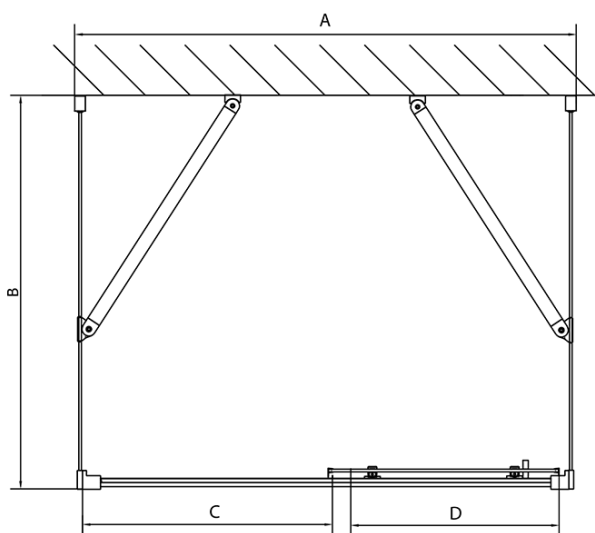

Barva profilu: Chrom - Leštěný hliník
Tvar: Třístěnné
Typ otevírání: Posuvné
Směr otevírání: Univerzální
Šířka vstupu: 630 mm
Typ výplně: Čiré sklo
Tloušťka skla: 6 mm
Vlastnosti: Rámové provedení
Hmotnost / ks: 97.0 kg
Balení: 5 ks
Záruka: 2 roky

**EASY třístěnný sprchový kout 1500x800mm, L/P
varianta, čiré sklo**

Technický list

EL1015L
EL1115L
EL1215L
EL1315L
EL1415L
EL1515L
EL1815L

EL3115
EL3215
EL3315
EL3415

EL3115
EL3215
EL3315
EL3415

EL1015R
EL1115R
EL1215R
EL1315R
EL1415R
EL1515R
EL1815R

	B
EL3115	680-700
EL3215	780-800
EL3315	880-900
EL3415	980-1000

	A	C	D
EL1015	990-1030	470	400
EL1115	1090-1130	500	430
EL1215	1190-1230	530	480
EL1315	1290-1330	590	530
EL1415	1390-1430	640	580
EL1515	1490-1530	690	630
EL1815	1590-1630	740	680