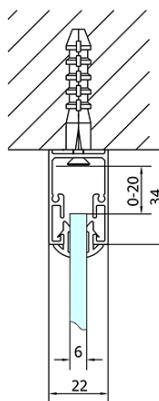

EASY třístěnný sprchový kout 1500x800mm, L/P varianta, čiré sklo

Objednací kód: EL1515EL3215EL3215

Základní informace

Značka: Polysan
Série: EASY

Rozměry

Šířka: 1500 mm
Výška: 1900 mm
Hloubka: 800 mm

Parametry

Barva profilu: Chrom - Leštěný hliník
Tvar: Třístěnné
Typ otevírání: Posuvné
Směr otevírání: Univerzální
Šířka vstupu: 630 mm
Typ výplně: Čiré sklo
Tloušťka skla: 6 mm
Vlastnosti: Rámové provedení
Hmotnost / ks: 97.0 kg
Balení: 5 ks
Záruka: 2 roky

**EASY třístěnný sprchový kout 1500x800mm, L/P
varianta, čiré sklo**

Technický list

EL1015L
EL1115L
EL1215L
EL1315L
EL1415L
EL1515L
EL1815L

EL3115
EL3215
EL3315
EL3415

EL3115
EL3215
EL3315
EL3415

EL1015R
EL1115R
EL1215R
EL1315R
EL1415R
EL1515R
EL1815R

	B
EL3115	680-700
EL3215	780-800
EL3315	880-900
EL3415	980-1000

	A	C	D
EL1015	990-1030	470	400
EL1115	1090-1130	500	430
EL1215	1190-1230	530	480
EL1315	1290-1330	590	530
EL1415	1390-1430	640	580
EL1515	1490-1530	690	630
EL1815	1590-1630	740	680