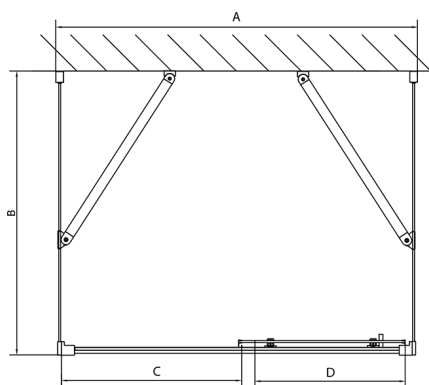

### Rozměry

Šířka: 1500 mm  
 Výška: 1900 mm  
 Hloubka: 800 mm

## Technický list

	B
EL3115	680-700
EL3215	780-800
EL3315	880-900
EL3415	980-1000

	A	C	D
EL1015	990-1030	470	400
EL1115	1090-1130	500	430
EL1215	1190-1230	530	480
EL1315	1290-1330	590	530
EL1415	1390-1430	640	580
EL1515	1490-1530	690	630
EL1815	1590-1630	740	680