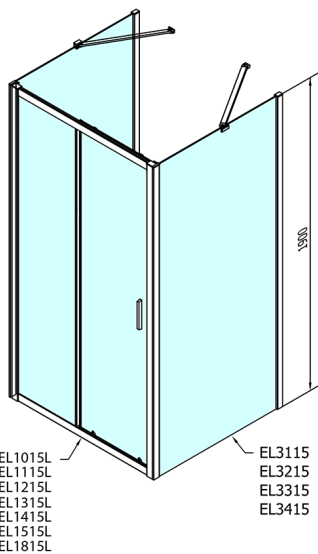

## EASY třístěnný sprchový kout 1500x800mm, L/P varianta, čiré sklo

Objednací kód: EL1515EL3215EL3215

### Rozměry

Šířka: 1500 mm  
 Výška: 1900 mm  
 Hloubka: 800 mm

## Technický list

	B
EL3115	680-700
EL3215	780-800
EL3315	880-900
EL3415	980-1000

	A	C	D
EL1015	990-1030	470	400
EL1115	1090-1130	500	430
EL1215	1190-1230	530	480
EL1315	1290-1330	590	530
EL1415	1390-1430	640	580
EL1515	1490-1530	690	630
EL1815	1590-1630	740	680