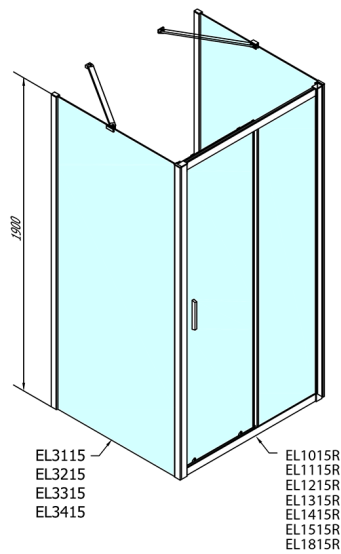

## EASY třístěnný sprchový kout 1500x800mm, L/P varianta, čiré sklo

Objednací kód: EL1515EL3215EL3215

### Rozměry

Šířka: 1500 mm  
 Výška: 1900 mm  
 Hloubka: 800 mm

## Technický list

	B
EL3115	680-700
EL3215	780-800
EL3315	880-900
EL3415	980-1000

	A	C	D
EL1015	990-1030	470	400
EL1115	1090-1130	500	430
EL1215	1190-1230	530	480
EL1315	1290-1330	590	530
EL1415	1390-1430	640	580
EL1515	1490-1530	690	630
EL1815	1590-1630	740	680