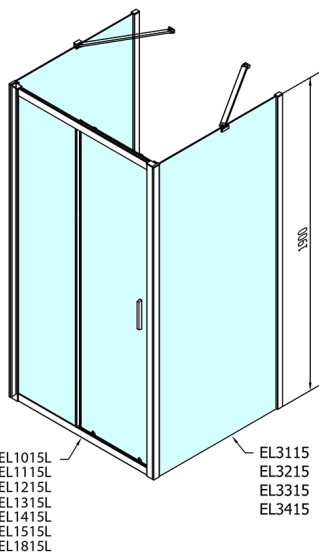

## EASY třístěnný sprchový kout 1500x700mm, L/P varianta, čiré sklo

Objednací kód: EL1515EL3115EL3115

### Rozměry

Šířka: 1500 mm

Výška: 1900 mm

Hloubka: 700 mm

## Technický list

	B
EL3115	680-700
EL3215	780-800
EL3315	880-900
EL3415	980-1000

	A	C	D
EL1015	990-1030	470	400
EL1115	1090-1130	500	430
EL1215	1190-1230	530	480
EL1315	1290-1330	590	530
EL1415	1390-1430	640	580
EL1515	1490-1530	690	630
EL1815	1590-1630	740	680