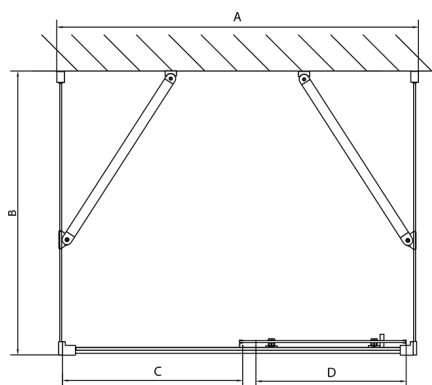

### Rozměry

Šířka: 1500 mm

Výška: 1900 mm

Hloubka: 700 mm

## Technický list

	B
EL3115	680-700
EL3215	780-800
EL3315	880-900
EL3415	980-1000

	A	C	D
EL1015	990-1030	470	400
EL1115	1090-1130	500	430
EL1215	1190-1230	530	480
EL1315	1290-1330	590	530
EL1415	1390-1430	640	580
EL1515	1490-1530	690	630
EL1815	1590-1630	740	680