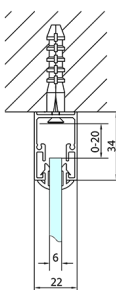

### Rozměry

Šířka: 1500 mm

Výška: 1900 mm

Hloubka: 700 mm

## Technický list

	B
EL3115	680-700
EL3215	780-800
EL3315	880-900
EL3415	980-1000

	A	C	D
EL1015	990-1030	470	400
EL1115	1090-1130	500	430
EL1215	1190-1230	530	480
EL1315	1290-1330	590	530
EL1415	1390-1430	640	580
EL1515	1490-1530	690	630
EL1815	1590-1630	740	680