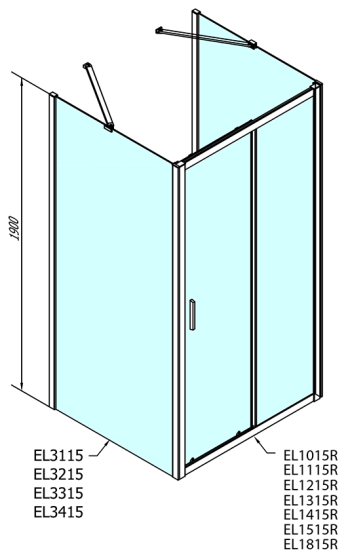

## EASY třístěnný sprchový kout 1500x700mm, L/P varianta, čiré sklo

Objednací kód: EL1515EL3115EL3115

### Rozměry

Šířka: 1500 mm

Výška: 1900 mm

Hloubka: 700 mm

## Technický list

	B
EL3115	680-700
EL3215	780-800
EL3315	880-900
EL3415	980-1000

	A	C	D
EL1015	990-1030	470	400
EL1115	1090-1130	500	430
EL1215	1190-1230	530	480
EL1315	1290-1330	590	530
EL1415	1390-1430	640	580
EL1515	1490-1530	690	630
EL1815	1590-1630	740	680