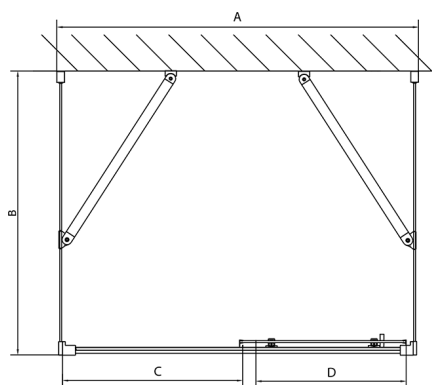

### Rozměry

Šířka: 1400 mm

Výška: 1900 mm

Hloubka: 1000 mm

## Technický list

	B
EL3115	680-700
EL3215	780-800
EL3315	880-900
EL3415	980-1000

	A	C	D
EL1015	990-1030	470	400
EL1115	1090-1130	500	430
EL1215	1190-1230	530	480
EL1315	1290-1330	590	530
EL1415	1390-1430	640	580
EL1515	1490-1530	690	630
EL1815	1590-1630	740	680