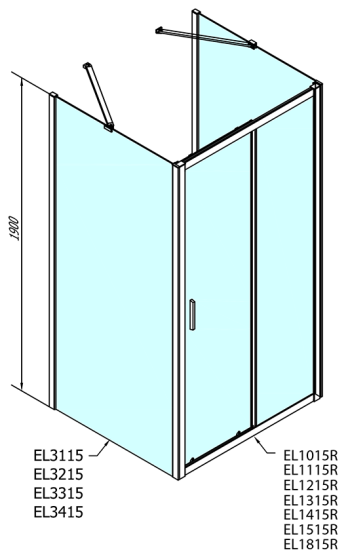

## EASY třístěnný sprchový kout 1400x1000mm, L/P varianta, čiré sklo

Objednací kód: EL1415EL3415EL3415

### Rozměry

Šířka: 1400 mm

Výška: 1900 mm

Hloubka: 1000 mm

## Technický list

	B
EL3115	680-700
EL3215	780-800
EL3315	880-900
EL3415	980-1000

	A	C	D
EL1015	990-1030	470	400
EL1115	1090-1130	500	430
EL1215	1190-1230	530	480
EL1315	1290-1330	590	530
EL1415	1390-1430	640	580
EL1515	1490-1530	690	630
EL1815	1590-1630	740	680