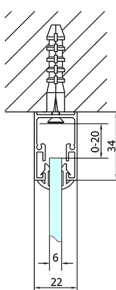

### Rozměry

Šířka: 1400 mm

Výška: 1900 mm

Hloubka: 1000 mm

## Technický list

	B
EL3115	680-700
EL3215	780-800
EL3315	880-900
EL3415	980-1000

	A	C	D
EL1015	990-1030	470	400
EL1115	1090-1130	500	430
EL1215	1190-1230	530	480
EL1315	1290-1330	590	530
EL1415	1390-1430	640	580
EL1515	1490-1530	690	630
EL1815	1590-1630	740	680