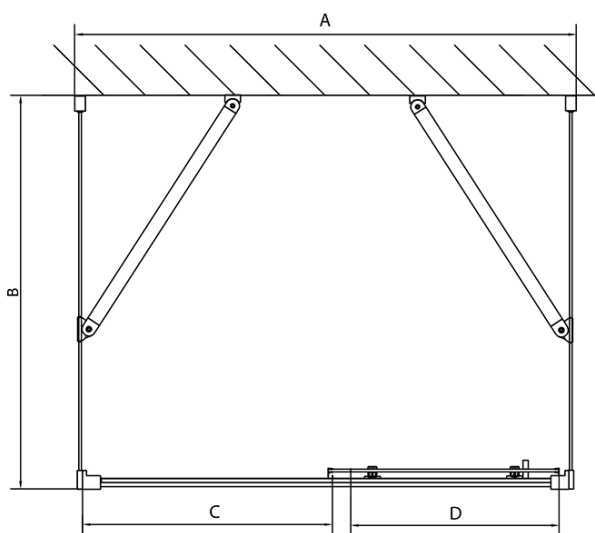

## Rozměry

Šířka: 1400 mm  
Výška: 1900 mm  
Hloubka: 900 mm

## Parametry

Barva profilu: Chrom - Leštěný hliník  
Tvar: Třístěnné  
Typ otevírání: Posuvné  
Směr otevírání: Univerzální  
Šířka vstupu: 580 mm  
Typ výplně: Čiré sklo  
Tloušťka skla: 6 mm  
Vlastnosti: Rámové provedení  
Hmotnost / ks: 100.0 kg  
Balení: 5 ks  
Záruka: 2 roky

**EASY třístěnný sprchový kout 1400x900mm, L/P  
varianta, čiré sklo**

**Technický list**

EL1015L  
EL1115L  
EL1215L  
EL1315L  
EL1415L  
EL1515L  
EL1815L

EL3115  
EL3215  
EL3315  
EL3415

EL3115  
EL3215  
EL3315  
EL3415

EL1015R  
EL1115R  
EL1215R  
EL1315R  
EL1415R  
EL1515R  
EL1815R

	B
EL3115	680-700
EL3215	780-800
EL3315	880-900
EL3415	980-1000

	A	C	D
EL1015	990-1030	470	400
EL1115	1090-1130	500	430
EL1215	1190-1230	530	480
EL1315	1290-1330	590	530
EL1415	1390-1430	640	580
EL1515	1490-1530	690	630
EL1815	1590-1630	740	680