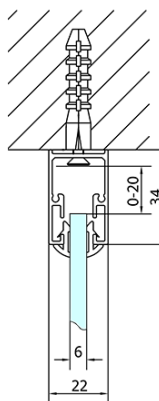

## Rozměry

Šířka: 1400 mm  
Výška: 1900 mm  
Hloubka: 900 mm

## Parametry

Barva profilu: Chrom - Leštěný hliník  
Tvar: Třístěnné  
Typ otevírání: Posuvné  
Směr otevírání: Univerzální  
Šířka vstupu: 580 mm  
Typ výplně: Čiré sklo  
Tloušťka skla: 6 mm  
Vlastnosti: Rámové provedení  
Hmotnost / ks: 100.0 kg  
Balení: 5 ks  
Záruka: 2 roky

**EASY třístěnný sprchový kout 1400x900mm, L/P  
varianta, čiré sklo**

**Technický list**

EL1015L  
EL1115L  
EL1215L  
EL1315L  
EL1415L  
EL1515L  
EL1815L

EL3115  
EL3215  
EL3315  
EL3415

EL3115  
EL3215  
EL3315  
EL3415

EL1015R  
EL1115R  
EL1215R  
EL1315R  
EL1415R  
EL1515R  
EL1815R

	B
EL3115	680-700
EL3215	780-800
EL3315	880-900
EL3415	980-1000

	A	C	D
EL1015	990-1030	470	400
EL1115	1090-1130	500	430
EL1215	1190-1230	530	480
EL1315	1290-1330	590	530
EL1415	1390-1430	640	580
EL1515	1490-1530	690	630
EL1815	1590-1630	740	680