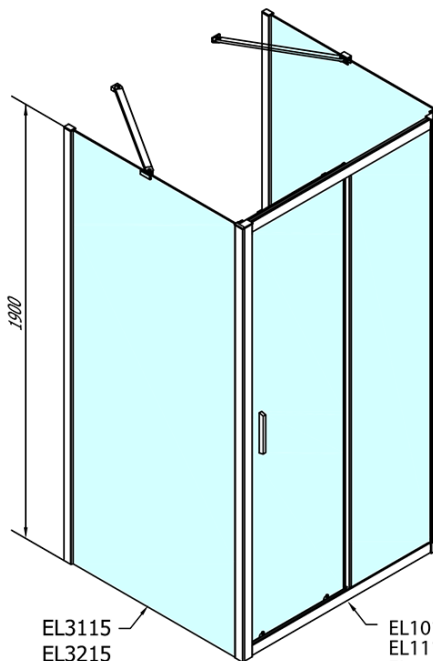

## Rozměry

Šířka: 1400 mm  
Výška: 1900 mm  
Hloubka: 900 mm

## Parametry

Barva profilu: Chrom - Leštěný hliník  
Tvar: Třístěnné  
Typ otevírání: Posuvné  
Směr otevírání: Univerzální  
Šířka vstupu: 580 mm  
Typ výplně: Čiré sklo  
Tloušťka skla: 6 mm  
Vlastnosti: Rámové provedení  
Hmotnost / ks: 100.0 kg  
Balení: 5 ks  
Záruka: 2 roky

**EASY třístěnný sprchový kout 1400x900mm, L/P  
varianta, čiré sklo**

**Technický list**

EL1015L  
EL1115L  
EL1215L  
EL1315L  
EL1415L  
EL1515L  
EL1815L

EL3115  
EL3215  
EL3315  
EL3415

EL3115  
EL3215  
EL3315  
EL3415

EL1015R  
EL1115R  
EL1215R  
EL1315R  
EL1415R  
EL1515R  
EL1815R

	B
EL3115	680-700
EL3215	780-800
EL3315	880-900
EL3415	980-1000

	A	C	D
EL1015	990-1030	470	400
EL1115	1090-1130	500	430
EL1215	1190-1230	530	480
EL1315	1290-1330	590	530
EL1415	1390-1430	640	580
EL1515	1490-1530	690	630
EL1815	1590-1630	740	680