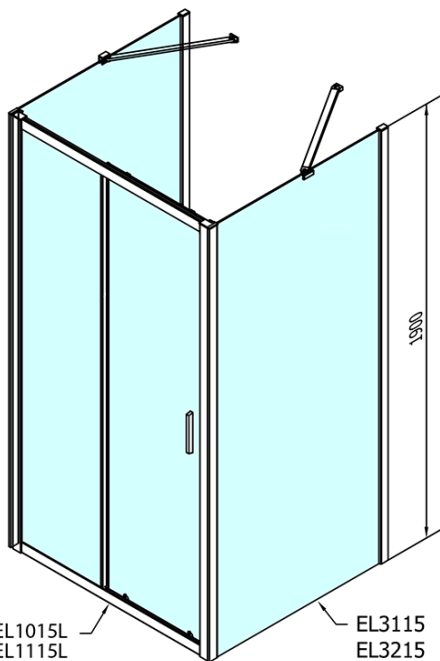

## Rozměry

Šířka: 1400 mm  
Výška: 1900 mm  
Hloubka: 900 mm

## Parametry

Barva profilu: Chrom - Leštěný hliník  
Tvar: Třístěnné  
Typ otevírání: Posuvné  
Směr otevírání: Univerzální  
Šířka vstupu: 580 mm  
Typ výplně: Čiré sklo  
Tloušťka skla: 6 mm  
Vlastnosti: Rámové provedení  
Hmotnost / ks: 100.0 kg  
Balení: 5 ks  
Záruka: 2 roky

**EASY třístěnný sprchový kout 1400x900mm, L/P  
varianta, čiré sklo**

**Technický list**

EL1015L  
EL1115L  
EL1215L  
EL1315L  
EL1415L  
EL1515L  
EL1815L

EL3115  
EL3215  
EL3315  
EL3415

EL3115  
EL3215  
EL3315  
EL3415