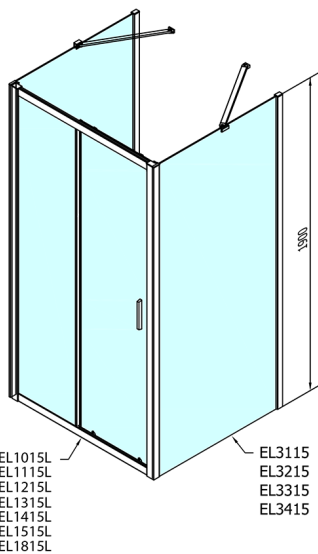

EASY třístěnný sprchový kout 1400x900mm, L/P varianta, čiré sklo

Objednací kód: EL1415EL3315EL3315

Rozměry

Šířka: 1400 mm
 Výška: 1900 mm
 Hloubka: 900 mm

Parametry

Záruka: 2 roky

Technický list

	B
EL3115	680-700
EL3215	780-800
EL3315	880-900
EL3415	980-1000

	A	C	D
EL1015	990-1030	470	400
EL1115	1090-1130	500	430
EL1215	1190-1230	530	480
EL1315	1290-1330	590	530
EL1415	1390-1430	640	580
EL1515	1490-1530	690	630
EL1815	1590-1630	740	680