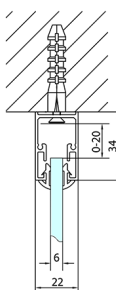

EASY třístěnný sprchový kout 1400x900mm, L/P varianta, čiré sklo

Objednací kód: EL1415EL3315EL3315

Rozměry

Šířka: 1400 mm
 Výška: 1900 mm
 Hloubka: 900 mm

Parametry

Záruka: 2 roky

Technický list

	B
EL3115	680-700
EL3215	780-800
EL3315	880-900
EL3415	980-1000

	A	C	D
EL1015	990-1030	470	400
EL1115	1090-1130	500	430
EL1215	1190-1230	530	480
EL1315	1290-1330	590	530
EL1415	1390-1430	640	580
EL1515	1490-1530	690	630
EL1815	1590-1630	740	680