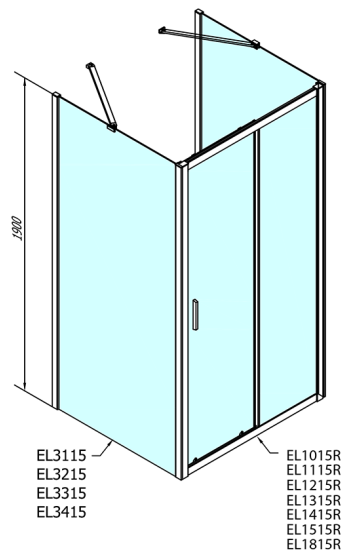

EASY třístěnný sprchový kout 1400x900mm, L/P varianta, čiré sklo

Objednací kód: EL1415EL3315EL3315

Rozměry

Šířka: 1400 mm
 Výška: 1900 mm
 Hloubka: 900 mm

Parametry

Záruka: 2 roky

Technický list

	B
EL3115	680-700
EL3215	780-800
EL3315	880-900
EL3415	980-1000

	A	C	D
EL1015	990-1030	470	400
EL1115	1090-1130	500	430
EL1215	1190-1230	530	480
EL1315	1290-1330	590	530
EL1415	1390-1430	640	580
EL1515	1490-1530	690	630
EL1815	1590-1630	740	680