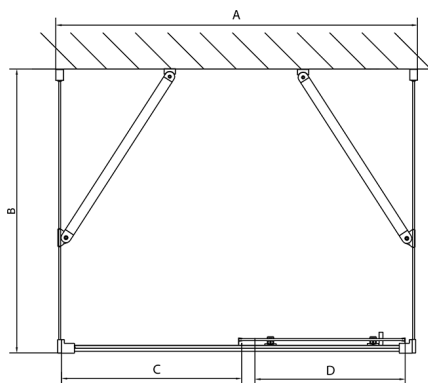

EASY třístěnný sprchový kout 1400x900mm, L/P varianta, čiré sklo

Objednací kód: EL1415EL3315EL3315

Rozměry

Šířka: 1400 mm
 Výška: 1900 mm
 Hloubka: 900 mm

Parametry

Záruka: 2 roky

Technický list

	B
EL3115	680-700
EL3215	780-800
EL3315	880-900
EL3415	980-1000

	A	C	D
EL1015	990-1030	470	400
EL1115	1090-1130	500	430
EL1215	1190-1230	530	480
EL1315	1290-1330	590	530
EL1415	1390-1430	640	580
EL1515	1490-1530	690	630
EL1815	1590-1630	740	680