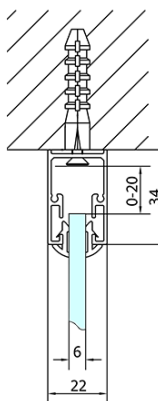

EASY třístěnný sprchový kout 1400x800mm, L/P varianta, čiré sklo

Objednací kód: EL1415EL3215EL3215

Základní informace

Značka: Polysan
Série: EASY

Rozměry

Šířka: 1400 mm
Výška: 1900 mm
Hloubka: 800 mm

Parametry

Barva profilu: Chrom - Leštěný hliník
Tvar: Třístěnné
Typ otevírání: Posuvné
Směr otevírání: Univerzální
Šířka vstupu: 580 mm
Typ výplně: Čiré sklo
Tloušťka skla: 6 mm
Vlastnosti: Rámové provedení
Hmotnost / ks: 94.0 kg
Balení: 5 ks
Záruka: 2 roky

**EASY třístěnný sprchový kout 1400x800mm, L/P
varianta, čiré sklo**

Technický list

EL1015L
EL1115L
EL1215L
EL1315L
EL1415L
EL1515L
EL1815L

EL3115
EL3215
EL3315
EL3415

EL3115
EL3215
EL3315
EL3415

EL1015R
EL1115R
EL1215R
EL1315R
EL1415R
EL1515R
EL1815R

	B
EL3115	680-700
EL3215	780-800
EL3315	880-900
EL3415	980-1000

	A	C	D
EL1015	990-1030	470	400
EL1115	1090-1130	500	430
EL1215	1190-1230	530	480
EL1315	1290-1330	590	530
EL1415	1390-1430	640	580
EL1515	1490-1530	690	630
EL1815	1590-1630	740	680