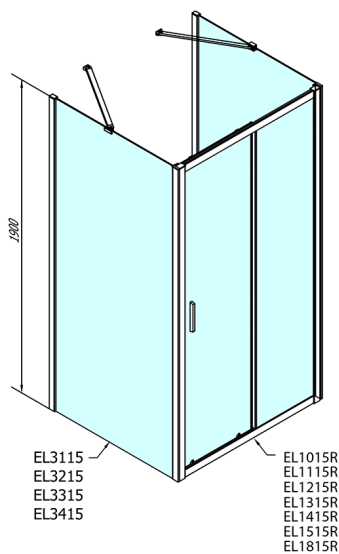

## EASY třístěnný sprchový kout 1400x800mm, L/P varianta, čiré sklo

Objednací kód: EL1415EL3215EL3215

### Rozměry

Šířka: 1400 mm

Výška: 1900 mm

Hloubka: 800 mm

## Technický list

	B
EL3115	680-700
EL3215	780-800
EL3315	880-900
EL3415	980-1000

	A	C	D
EL1015	990-1030	470	400
EL1115	1090-1130	500	430
EL1215	1190-1230	530	480
EL1315	1290-1330	590	530
EL1415	1390-1430	640	580
EL1515	1490-1530	690	630
EL1815	1590-1630	740	680