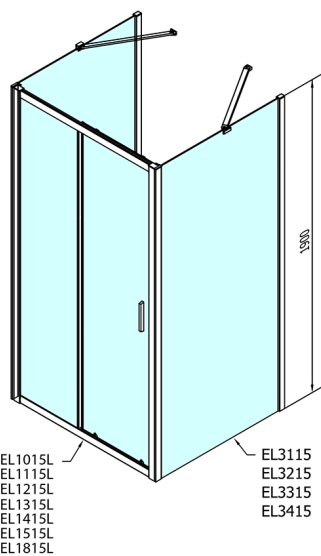

## EASY třístěnný sprchový kout 1400x800mm, L/P varianta, čiré sklo

Objednací kód: EL1415EL3215EL3215

### Rozměry

Šířka: 1400 mm

Výška: 1900 mm

Hloubka: 800 mm

## Technický list

	B
EL3115	680-700
EL3215	780-800
EL3315	880-900
EL3415	980-1000

	A	C	D
EL1015	990-1030	470	400
EL1115	1090-1130	500	430
EL1215	1190-1230	530	480
EL1315	1290-1330	590	530
EL1415	1390-1430	640	580
EL1515	1490-1530	690	630
EL1815	1590-1630	740	680