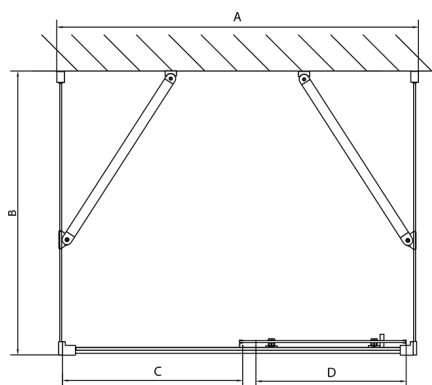

### Rozměry

Šířka: 1400 mm

Výška: 1900 mm

Hloubka: 800 mm

## Technický list

	B
EL3115	680-700
EL3215	780-800
EL3315	880-900
EL3415	980-1000

	A	C	D
EL1015	990-1030	470	400
EL1115	1090-1130	500	430
EL1215	1190-1230	530	480
EL1315	1290-1330	590	530
EL1415	1390-1430	640	580
EL1515	1490-1530	690	630
EL1815	1590-1630	740	680