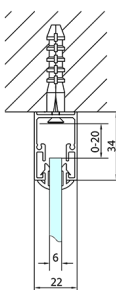

## EASY třístěnný sprchový kout 1400x800mm, L/P varianta, čiré sklo

Objednací kód: EL1415EL3215EL3215

### Rozměry

Šířka: 1400 mm

Výška: 1900 mm

Hloubka: 800 mm

## Technický list

	B
EL3115	680-700
EL3215	780-800
EL3315	880-900
EL3415	980-1000

	A	C	D
EL1015	990-1030	470	400
EL1115	1090-1130	500	430
EL1215	1190-1230	530	480
EL1315	1290-1330	590	530
EL1415	1390-1430	640	580
EL1515	1490-1530	690	630
EL1815	1590-1630	740	680