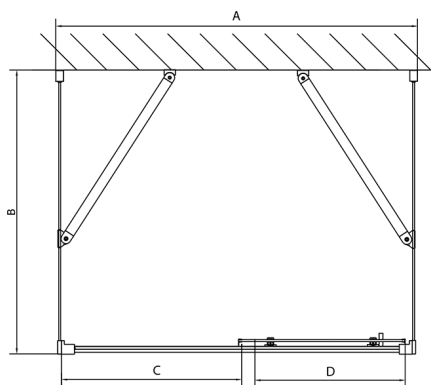

EASY třístěnný sprchový kout 1400x700mm, L/P varianta, čiré sklo

Objednací kód: EL1415EL3115EL3115

Rozměry

Šířka: 1400 mm
Výška: 1900 mm
Hloubka: 700 mm

Parametry

Záruka: 2 roky

Technický list

	B
EL3115	680-700
EL3215	780-800
EL3315	880-900
EL3415	980-1000

	A	C	D
EL1015	990-1030	470	400
EL1115	1090-1130	500	430
EL1215	1190-1230	530	480
EL1315	1290-1330	590	530
EL1415	1390-1430	640	580
EL1515	1490-1530	690	630
EL1815	1590-1630	740	680