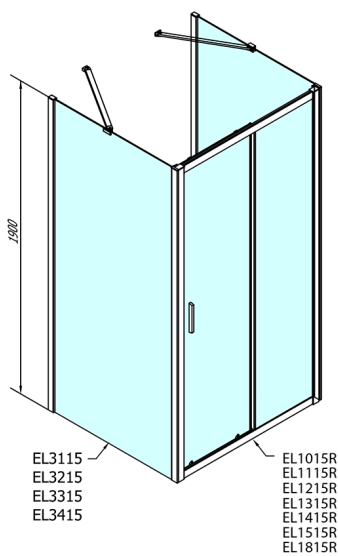

EASY třístěnný sprchový kout 1400x700mm, L/P varianta, čiré sklo

Objednací kód: EL1415EL3115EL3115

Rozměry

Šířka: 1400 mm
Výška: 1900 mm
Hloubka: 700 mm

Parametry

Záruka: 2 roky

Technický list

	B
EL3115	680-700
EL3215	780-800
EL3315	880-900
EL3415	980-1000

	A	C	D
EL1015	990-1030	470	400
EL1115	1090-1130	500	430
EL1215	1190-1230	530	480
EL1315	1290-1330	590	530
EL1415	1390-1430	640	580
EL1515	1490-1530	690	630
EL1815	1590-1630	740	680