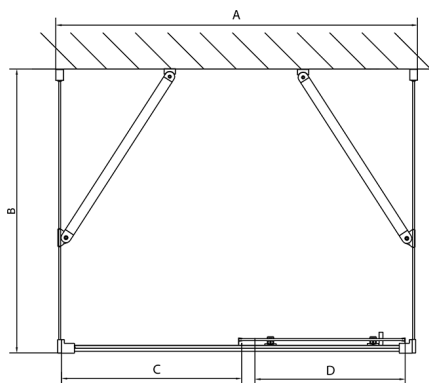

EASY třístěnný sprchový kout 1400x700mm, L/P varianta, čiré sklo

Objednací kód: EL1415EL3115EL3115

Rozměry

Šířka: 1400 mm
Výška: 1900 mm
Hloubka: 700 mm

Parametry

Záruka: 2 roky

Technický list

	B
EL3115	680-700
EL3215	780-800
EL3315	880-900
EL3415	980-1000

	A	C	D
EL1015	990-1030	470	400
EL1115	1090-1130	500	430
EL1215	1190-1230	530	480
EL1315	1290-1330	590	530
EL1415	1390-1430	640	580
EL1515	1490-1530	690	630
EL1815	1590-1630	740	680