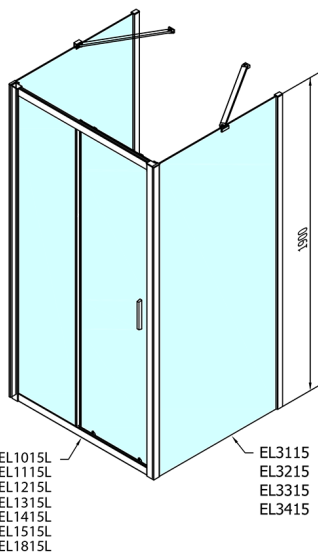

EASY třístěnný sprchový kout 1400x700mm, L/P varianta, čiré sklo

Objednací kód: EL1415EL3115EL3115

Rozměry

Šířka: 1400 mm
Výška: 1900 mm
Hloubka: 700 mm

Parametry

Záruka: 2 roky

Technický list

	B
EL3115	680-700
EL3215	780-800
EL3315	880-900
EL3415	980-1000

	A	C	D
EL1015	990-1030	470	400
EL1115	1090-1130	500	430
EL1215	1190-1230	530	480
EL1315	1290-1330	590	530
EL1415	1390-1430	640	580
EL1515	1490-1530	690	630
EL1815	1590-1630	740	680