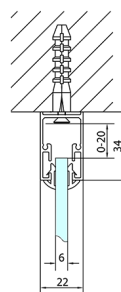

EASY třístěnný sprchový kout 1400x700mm, L/P varianta, čiré sklo

Objednací kód: EL1415EL3115EL3115

Rozměry

Šířka: 1400 mm
Výška: 1900 mm
Hloubka: 700 mm

Parametry

Záruka: 2 roky

Technický list

	B
EL3115	680-700
EL3215	780-800
EL3315	880-900
EL3415	980-1000

	A	C	D
EL1015	990-1030	470	400
EL1115	1090-1130	500	430
EL1215	1190-1230	530	480
EL1315	1290-1330	590	530
EL1415	1390-1430	640	580
EL1515	1490-1530	690	630
EL1815	1590-1630	740	680