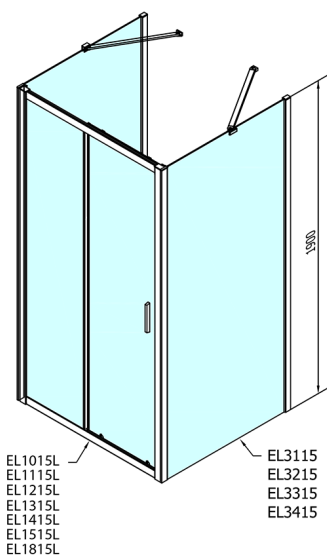

EASY třístěnný sprchový kout 1400x700mm, L/P varianta, čiré sklo

Objednací kód: EL1415EL3115EL3115

Rozměry

Šířka: 1400 mm
Výška: 1900 mm
Hloubka: 700 mm

Parametry

Záruka: 2 roky

Technický list

	B
EL3115	680-700
EL3215	780-800
EL3315	880-900
EL3415	980-1000

	A	C	D
EL1015	990-1030	470	400
EL1115	1090-1130	500	430
EL1215	1190-1230	530	480
EL1315	1290-1330	590	530
EL1415	1390-1430	640	580
EL1515	1490-1530	690	630
EL1815	1590-1630	740	680