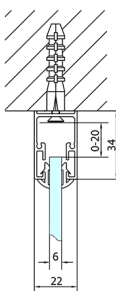

EASY třístěnný sprchový kout 1400x700mm, L/P varianta, čiré sklo

Objednací kód: EL1415EL3115EL3115

Rozměry

Šířka: 1400 mm
Výška: 1900 mm
Hloubka: 700 mm

Parametry

Záruka: 2 roky

Technický list

	B
EL3115	680-700
EL3215	780-800
EL3315	880-900
EL3415	980-1000

	A	C	D
EL1015	990-1030	470	400
EL1115	1090-1130	500	430
EL1215	1190-1230	530	480
EL1315	1290-1330	590	530
EL1415	1390-1430	640	580
EL1515	1490-1530	690	630
EL1815	1590-1630	740	680