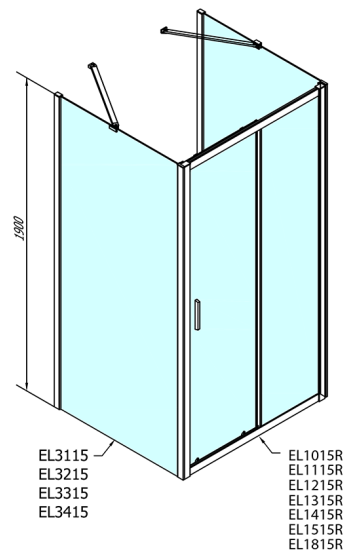

EASY třístěnný sprchový kout 1400x700mm, L/P varianta, čiré sklo

Objednací kód: EL1415EL3115EL3115

Rozměry

Šířka: 1400 mm
Výška: 1900 mm
Hloubka: 700 mm

Parametry

Záruka: 2 roky

Technický list

	B
EL3115	680-700
EL3215	780-800
EL3315	880-900
EL3415	980-1000

	A	C	D
EL1015	990-1030	470	400
EL1115	1090-1130	500	430
EL1215	1190-1230	530	480
EL1315	1290-1330	590	530
EL1415	1390-1430	640	580
EL1515	1490-1530	690	630
EL1815	1590-1630	740	680