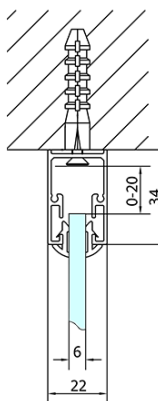

## Rozměry

Šířka: 1300 mm

Výška: 1900 mm

Hloubka: 1000 mm

## Parametry

Barva profilu: Chrom - Leštěný hliník

Tvar: Třístěnné

Typ otevírání: Posuvné

Směr otevírání: Univerzální

Šířka vstupu: 530 mm

Typ výplně: Čiré sklo

Tloušťka skla: 6 mm

## Technický list

EL1015L  
EL1115L  
EL1215L  
EL1315L  
EL1415L  
EL1515L  
EL1815L

EL3115  
EL3215  
EL3315  
EL3415

EL3115  
EL3215  
EL3315  
EL3415

EL1015R  
EL1115R  
EL1215R  
EL1315R  
EL1415R  
EL1515R  
EL1815R

	B
EL3115	680-700
EL3215	780-800
EL3315	880-900
EL3415	980-1000

	A	C	D
EL1015	990-1030	470	400
EL1115	1090-1130	500	430
EL1215	1190-1230	530	480
EL1315	1290-1330	590	530
EL1415	1390-1430	640	580
EL1515	1490-1530	690	630
EL1815	1590-1630	740	680