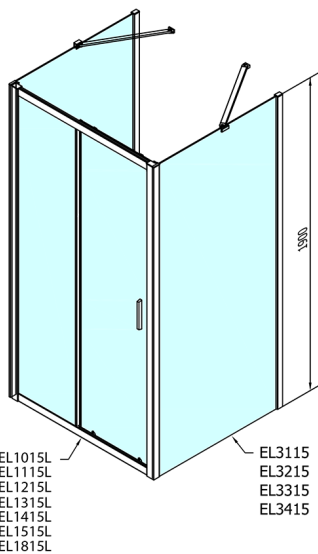

## EASY třístěnný sprchový kout 1300x1000mm, L/P varianta, čiré sklo

Objednací kód: EL1315EL3415EL3415

### Rozměry

Šířka: 1300 mm  
 Výška: 1900 mm  
 Hloubka: 1000 mm

## Technický list

	B
EL3115	680-700
EL3215	780-800
EL3315	880-900
EL3415	980-1000

	A	C	D
EL1015	990-1030	470	400
EL1115	1090-1130	500	430
EL1215	1190-1230	530	480
EL1315	1290-1330	590	530
EL1415	1390-1430	640	580
EL1515	1490-1530	690	630
EL1815	1590-1630	740	680