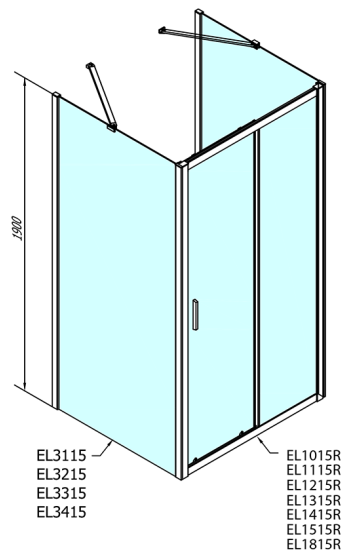

## EASY třístěnný sprchový kout 1300x1000mm, L/P varianta, čiré sklo

Objednací kód: EL1315EL3415EL3415

### Rozměry

Šířka: 1300 mm  
 Výška: 1900 mm  
 Hloubka: 1000 mm

## Technický list

	B
EL3115	680-700
EL3215	780-800
EL3315	880-900
EL3415	980-1000

	A	C	D
EL1015	990-1030	470	400
EL1115	1090-1130	500	430
EL1215	1190-1230	530	480
EL1315	1290-1330	590	530
EL1415	1390-1430	640	580
EL1515	1490-1530	690	630
EL1815	1590-1630	740	680