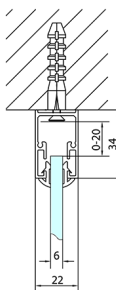

### Rozměry

Šířka: 1300 mm  
 Výška: 1900 mm  
 Hloubka: 1000 mm

## Technický list

	B
EL3115	680-700
EL3215	780-800
EL3315	880-900
EL3415	980-1000

	A	C	D
EL1015	990-1030	470	400
EL1115	1090-1130	500	430
EL1215	1190-1230	530	480
EL1315	1290-1330	590	530
EL1415	1390-1430	640	580
EL1515	1490-1530	690	630
EL1815	1590-1630	740	680