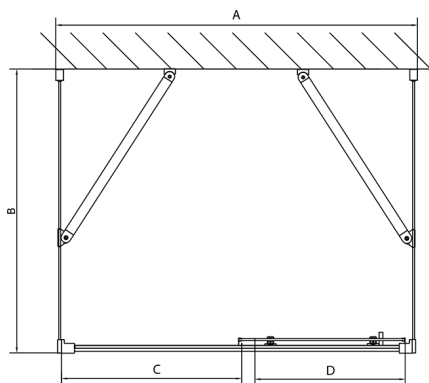

### Rozměry

Šířka: 1300 mm  
 Výška: 1900 mm  
 Hloubka: 1000 mm

## Technický list

	B
EL3115	680-700
EL3215	780-800
EL3315	880-900
EL3415	980-1000

	A	C	D
EL1015	990-1030	470	400
EL1115	1090-1130	500	430
EL1215	1190-1230	530	480
EL1315	1290-1330	590	530
EL1415	1390-1430	640	580
EL1515	1490-1530	690	630
EL1815	1590-1630	740	680