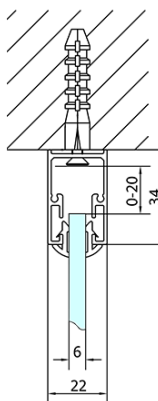

EASY třístěnný sprchový kout 1300x900mm, L/P varianta, čiré sklo

Objednací kód: EL1315EL3315EL3315

Základní informace

Značka: Polysan
Série: EASY

Rozměry

Šířka: 1300 mm
Výška: 1900 mm
Hloubka: 900 mm

Parametry

Barva profilu: Chrom - Leštěný hliník
Tvar: Třístěnné
Typ otevírání: Posuvné
Směr otevírání: Univerzální
Šířka vstupu: 530 mm
Typ výplně: Čiré sklo
Tloušťka skla: 6 mm
Vlastnosti: Rámové provedení
Hmotnost / ks: 97.5 kg
Balení: 5 ks
Záruka: 2 roky

EASY třístěnný sprchový kout 1300x900mm, L/P varianta, čiré sklo

Technický list

EL1015L
EL1115L
EL1215L
EL1315L
EL1415L
EL1515L
EL1815L

EL3115
EL3215
EL3315
EL3415

EL3115
EL3215
EL3315
EL3415

EL1015R
EL1115R
EL1215R
EL1315R
EL1415R
EL1515R
EL1815R

	B
EL3115	680-700
EL3215	780-800
EL3315	880-900
EL3415	980-1000

	A	C	D
EL1015	990-1030	470	400
EL1115	1090-1130	500	430
EL1215	1190-1230	530	480
EL1315	1290-1330	590	530
EL1415	1390-1430	640	580
EL1515	1490-1530	690	630
EL1815	1590-1630	740	680