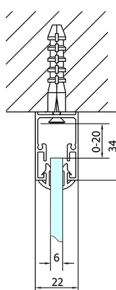

EASY třístěnný sprchový kout 1300x900mm, L/P varianta, čiré sklo

Objednací kód: EL1315EL3315EL3315

Rozměry

Šířka: 1300 mm
 Výška: 1900 mm
 Hloubka: 900 mm

Parametry

Záruka: 2 roky

Technický list

	B
EL3115	680-700
EL3215	780-800
EL3315	880-900
EL3415	980-1000

	A	C	D
EL1015	990-1030	470	400
EL1115	1090-1130	500	430
EL1215	1190-1230	530	480
EL1315	1290-1330	590	530
EL1415	1390-1430	640	580
EL1515	1490-1530	690	630
EL1815	1590-1630	740	680