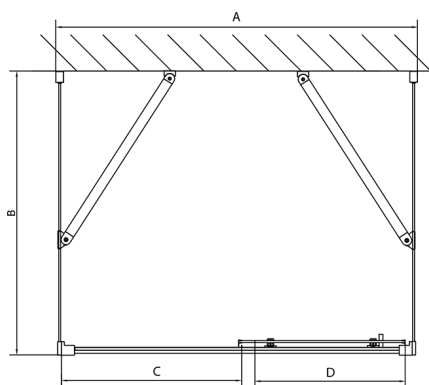

EASY třístěnný sprchový kout 1300x900mm, L/P varianta, čiré sklo

Objednací kód: EL1315EL3315EL3315

Rozměry

Šířka: 1300 mm
 Výška: 1900 mm
 Hloubka: 900 mm

Parametry

Záruka: 2 roky

Technický list

	B
EL3115	680-700
EL3215	780-800
EL3315	880-900
EL3415	980-1000

	A	C	D
EL1015	990-1030	470	400
EL1115	1090-1130	500	430
EL1215	1190-1230	530	480
EL1315	1290-1330	590	530
EL1415	1390-1430	640	580
EL1515	1490-1530	690	630
EL1815	1590-1630	740	680