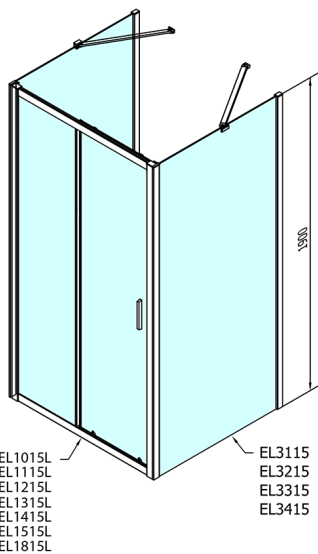

EASY třístěnný sprchový kout 1300x900mm, L/P varianta, čiré sklo

Objednací kód: EL1315EL3315EL3315

Rozměry

Šířka: 1300 mm
 Výška: 1900 mm
 Hloubka: 900 mm

Parametry

Záruka: 2 roky

Technický list

	B
EL3115	680-700
EL3215	780-800
EL3315	880-900
EL3415	980-1000

	A	C	D
EL1015	990-1030	470	400
EL1115	1090-1130	500	430
EL1215	1190-1230	530	480
EL1315	1290-1330	590	530
EL1415	1390-1430	640	580
EL1515	1490-1530	690	630
EL1815	1590-1630	740	680