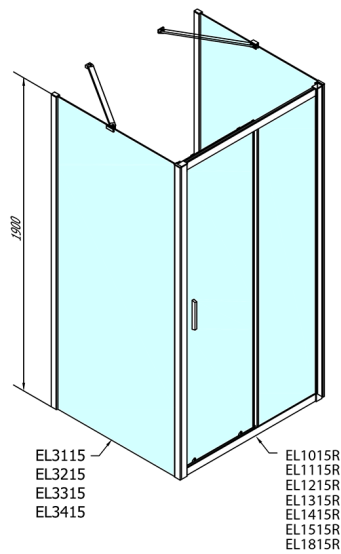

EASY třístěnný sprchový kout 1300x900mm, L/P varianta, čiré sklo

Objednací kód: EL1315EL3315EL3315

Rozměry

Šířka: 1300 mm
 Výška: 1900 mm
 Hloubka: 900 mm

Parametry

Záruka: 2 roky

Technický list

	B
EL3115	680-700
EL3215	780-800
EL3315	880-900
EL3415	980-1000

	A	C	D
EL1015	990-1030	470	400
EL1115	1090-1130	500	430
EL1215	1190-1230	530	480
EL1315	1290-1330	590	530
EL1415	1390-1430	640	580
EL1515	1490-1530	690	630
EL1815	1590-1630	740	680