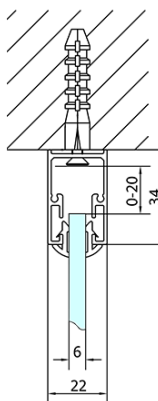

## Rozměry

Šířka: 1300 mm  
Výška: 1900 mm  
Hloubka: 800 mm

## Parametry

Barva profilu: Chrom - Leštěný hliník  
Tvar: Třístěnné  
Typ otevírání: Posuvné  
Směr otevírání: Univerzální  
Šířka vstupu: 530 mm  
Typ výplně: Čiré sklo  
Tloušťka skla: 6 mm  
Vlastnosti: Rámové provedení  
Hmotnost / ks: 91.5 kg  
Balení: 5 ks  
Záruka: 2 roky

**EASY třístěnný sprchový kout 1300x800mm, L/P  
varianta, čiré sklo**

**Technický list**

EL1015L  
EL1115L  
EL1215L  
EL1315L  
EL1415L  
EL1515L  
EL1815L

EL3115  
EL3215  
EL3315  
EL3415

EL3115  
EL3215  
EL3315  
EL3415

EL1015R  
EL1115R  
EL1215R  
EL1315R  
EL1415R  
EL1515R  
EL1815R

	B
EL3115	680-700
EL3215	780-800
EL3315	880-900
EL3415	980-1000

	A	C	D
EL1015	990-1030	470	400
EL1115	1090-1130	500	430
EL1215	1190-1230	530	480
EL1315	1290-1330	590	530
EL1415	1390-1430	640	580
EL1515	1490-1530	690	630
EL1815	1590-1630	740	680