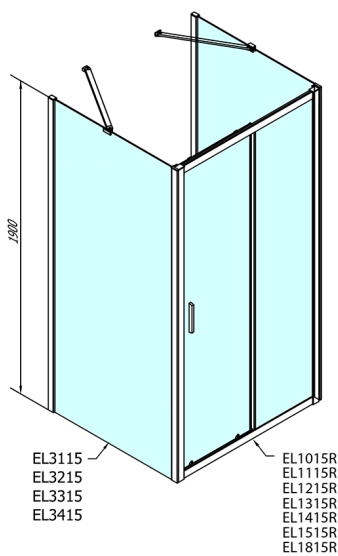

# EASY třístěnný sprchový kout 1300x800mm, L/P varianta, čiré sklo

Objednací kód: EL1315EL3215EL3215

## Rozměry

Šířka: 1300 mm  
Výška: 1900 mm  
Hloubka: 800 mm

## Technický list

	B
EL3115	680-700
EL3215	780-800
EL3315	880-900
EL3415	980-1000

	A	C	D
EL1015	990-1030	470	400
EL1115	1090-1130	500	430
EL1215	1190-1230	530	480
EL1315	1290-1330	590	530
EL1415	1390-1430	640	580
EL1515	1490-1530	690	630
EL1815	1590-1630	740	680