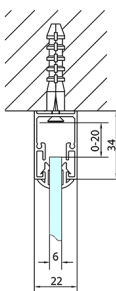

## Rozměry

Šířka: 1300 mm  
Výška: 1900 mm  
Hloubka: 800 mm

## Technický list

	B
EL3115	680-700
EL3215	780-800
EL3315	880-900
EL3415	980-1000

	A	C	D
EL1015	990-1030	470	400
EL1115	1090-1130	500	430
EL1215	1190-1230	530	480
EL1315	1290-1330	590	530
EL1415	1390-1430	640	580
EL1515	1490-1530	690	630
EL1815	1590-1630	740	680