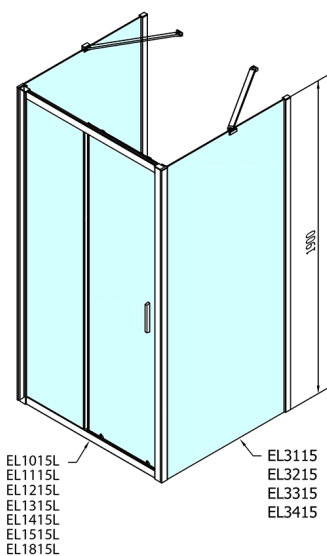

# EASY třístěnný sprchový kout 1300x800mm, L/P varianta, čiré sklo

Objednací kód: EL1315EL3215EL3215

## Rozměry

Šířka: 1300 mm  
Výška: 1900 mm  
Hloubka: 800 mm

## Technický list

	B
EL3115	680-700
EL3215	780-800
EL3315	880-900
EL3415	980-1000

	A	C	D
EL1015	990-1030	470	400
EL1115	1090-1130	500	430
EL1215	1190-1230	530	480
EL1315	1290-1330	590	530
EL1415	1390-1430	640	580
EL1515	1490-1530	690	630
EL1815	1590-1630	740	680