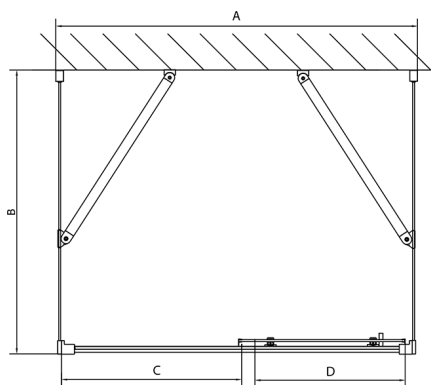

## Rozměry

Šířka: 1300 mm  
Výška: 1900 mm  
Hloubka: 800 mm

## Technický list

	B
EL3115	680-700
EL3215	780-800
EL3315	880-900
EL3415	980-1000

	A	C	D
EL1015	990-1030	470	400
EL1115	1090-1130	500	430
EL1215	1190-1230	530	480
EL1315	1290-1330	590	530
EL1415	1390-1430	640	580
EL1515	1490-1530	690	630
EL1815	1590-1630	740	680