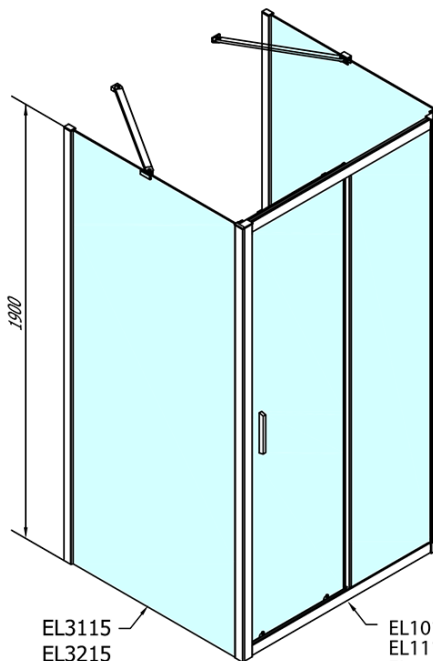

EASY třístěnný sprchový kout 1300x700mm, L/P varianta, čiré sklo

Objednací kód: EL1315EL3115EL3115

Základní informace

Značka: Polysan
Série: EASY

Rozměry

Šířka: 1300 mm
Výška: 1900 mm
Hloubka: 700 mm

Parametry

Barva profilu: Chrom - Leštěný hliník
Tvar: Třístěnné
Typ otevírání: Posuvné
Směr otevírání: Univerzální
Šířka vstupu: 530 mm
Typ výplně: Čiré sklo
Tloušťka skla: 6 mm
Vlastnosti: Rámové provedení
Hmotnost / ks: 85.5 kg
Balení: 5 ks
Záruka: 2 roky

EASY třístěnný sprchový kout 1300x700mm, L/P varianta, čiré sklo

Technický list

EL1015L
EL1115L
EL1215L
EL1315L
EL1415L
EL1515L
EL1815L

EL3115
EL3215
EL3315
EL3415

EL3115
EL3215
EL3315
EL3415

EL1015R
EL1115R
EL1215R
EL1315R
EL1415R
EL1515R
EL1815R

	B
EL3115	680-700
EL3215	780-800
EL3315	880-900
EL3415	980-1000

	A	C	D
EL1015	990-1030	470	400
EL1115	1090-1130	500	430
EL1215	1190-1230	530	480
EL1315	1290-1330	590	530
EL1415	1390-1430	640	580
EL1515	1490-1530	690	630
EL1815	1590-1630	740	680