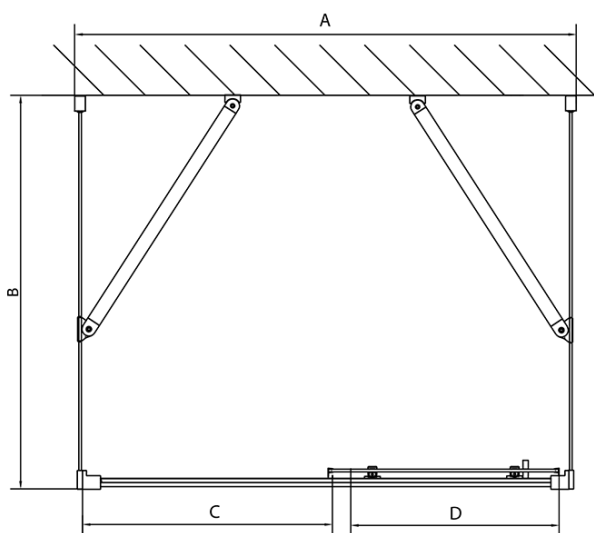

Barva profilu: Chrom - Leštěný hliník
Tvar: Třístěnné
Typ otevírání: Posuvné
Směr otevírání: Univerzální
Šířka vstupu: 530 mm
Typ výplně: Čiré sklo
Tloušťka skla: 6 mm
Vlastnosti: Rámové provedení
Hmotnost / ks: 85.5 kg
Balení: 5 ks
Záruka: 2 roky

EASY třístěnný sprchový kout 1300x700mm, L/P varianta, čiré sklo

Technický list

EL1015L
EL1115L
EL1215L
EL1315L
EL1415L
EL1515L
EL1815L

EL3115
EL3215
EL3315
EL3415

EL3115
EL3215
EL3315
EL3415

EL1015R
EL1115R
EL1215R
EL1315R
EL1415R
EL1515R
EL1815R

	B
EL3115	680-700
EL3215	780-800
EL3315	880-900
EL3415	980-1000

	A	C	D
EL1015	990-1030	470	400
EL1115	1090-1130	500	430
EL1215	1190-1230	530	480
EL1315	1290-1330	590	530
EL1415	1390-1430	640	580
EL1515	1490-1530	690	630
EL1815	1590-1630	740	680