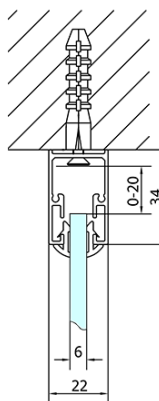

EASY třístěnný sprchový kout 1300x700mm, L/P varianta, čiré sklo

Objednací kód: EL1315EL3115EL3115

Základní informace

Značka: Polysan
Série: EASY

Rozměry

Šířka: 1300 mm
Výška: 1900 mm
Hloubka: 700 mm

Parametry

Barva profilu: Chrom - Leštěný hliník
Tvar: Třístěnné
Typ otevírání: Posuvné
Směr otevírání: Univerzální
Šířka vstupu: 530 mm
Typ výplně: Čiré sklo
Tloušťka skla: 6 mm
Vlastnosti: Rámové provedení
Hmotnost / ks: 85.5 kg
Balení: 5 ks
Záruka: 2 roky

EASY třístěnný sprchový kout 1300x700mm, L/P varianta, čiré sklo

Technický list

EL1015L
EL1115L
EL1215L
EL1315L
EL1415L
EL1515L
EL1815L

EL3115
EL3215
EL3315
EL3415

EL3115
EL3215
EL3315
EL3415

EL1015R
EL1115R
EL1215R
EL1315R
EL1415R
EL1515R
EL1815R

	B
EL3115	680-700
EL3215	780-800
EL3315	880-900
EL3415	980-1000

	A	C	D
EL1015	990-1030	470	400
EL1115	1090-1130	500	430
EL1215	1190-1230	530	480
EL1315	1290-1330	590	530
EL1415	1390-1430	640	580
EL1515	1490-1530	690	630
EL1815	1590-1630	740	680