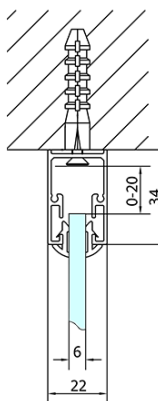

EASY třístěnný sprchový kout 1300x700mm, L/P varianta, čiré sklo

Objednací kód: EL1315EL3115EL3115

Základní informace

Značka: Polysan
Série: EASY

Rozměry

Šířka: 1300 mm
Výška: 1900 mm
Hloubka: 700 mm

Parametry

Barva profilu: Chrom - Leštěný hliník
Tvar: Třístěnné
Typ otevírání: Posuvné
Směr otevírání: Univerzální
Šířka vstupu: 530 mm
Typ výplně: Čiré sklo
Tloušťka skla: 6 mm
Vlastnosti: Rámové provedení
Hmotnost / ks: 85.5 kg
Balení: 5 ks
Záruka: 2 roky

EASY třístěnný sprchový kout 1300x700mm, L/P varianta, čiré sklo

Technický list

EL1015L
EL1115L
EL1215L
EL1315L
EL1415L
EL1515L
EL1815L

EL3115
EL3215
EL3315
EL3415

EL3115
EL3215
EL3315
EL3415

EL1015R
EL1115R
EL1215R
EL1315R
EL1415R
EL1515R
EL1815R

	B
EL3115	680-700
EL3215	780-800
EL3315	880-900
EL3415	980-1000

	A	C	D
EL1015	990-1030	470	400
EL1115	1090-1130	500	430
EL1215	1190-1230	530	480
EL1315	1290-1330	590	530
EL1415	1390-1430	640	580
EL1515	1490-1530	690	630
EL1815	1590-1630	740	680