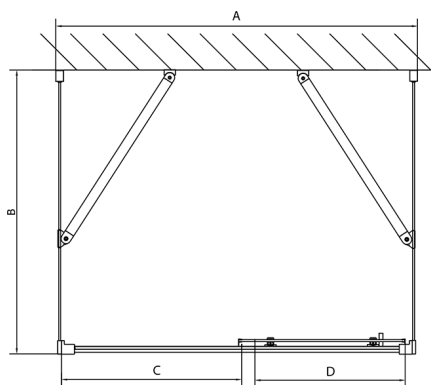

EASY třístěnný sprchový kout 1300x700mm, L/P varianta, čiré sklo

Objednací kód: EL1315EL3115EL3115

Rozměry

Šířka: 1300 mm
Výška: 1900 mm
Hloubka: 700 mm

Parametry

Záruka: 2 roky

Technický list

	B
EL3115	680-700
EL3215	780-800
EL3315	880-900
EL3415	980-1000

	A	C	D
EL1015	990-1030	470	400
EL1115	1090-1130	500	430
EL1215	1190-1230	530	480
EL1315	1290-1330	590	530
EL1415	1390-1430	640	580
EL1515	1490-1530	690	630
EL1815	1590-1630	740	680