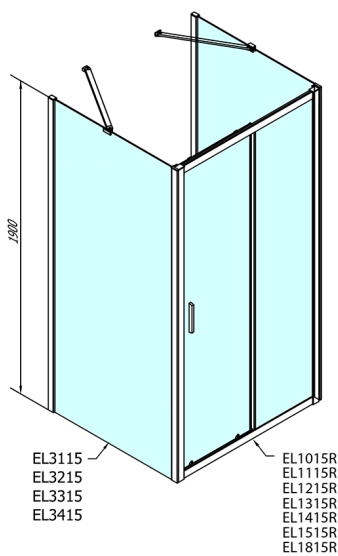

EASY třístěnný sprchový kout 1300x700mm, L/P varianta, čiré sklo

Objednací kód: EL1315EL3115EL3115

Rozměry

Šířka: 1300 mm
Výška: 1900 mm
Hloubka: 700 mm

Parametry

Záruka: 2 roky

Technický list

	B
EL3115	680-700
EL3215	780-800
EL3315	880-900
EL3415	980-1000

	A	C	D
EL1015	990-1030	470	400
EL1115	1090-1130	500	430
EL1215	1190-1230	530	480
EL1315	1290-1330	590	530
EL1415	1390-1430	640	580
EL1515	1490-1530	690	630
EL1815	1590-1630	740	680