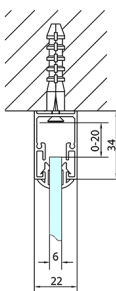

EASY třístěnný sprchový kout 1300x700mm, L/P varianta, čiré sklo

Objednací kód: EL1315EL3115EL3115

Rozměry

Šířka: 1300 mm
Výška: 1900 mm
Hloubka: 700 mm

Parametry

Záruka: 2 roky

Technický list

	B
EL3115	680-700
EL3215	780-800
EL3315	880-900
EL3415	980-1000

	A	C	D
EL1015	990-1030	470	400
EL1115	1090-1130	500	430
EL1215	1190-1230	530	480
EL1315	1290-1330	590	530
EL1415	1390-1430	640	580
EL1515	1490-1530	690	630
EL1815	1590-1630	740	680