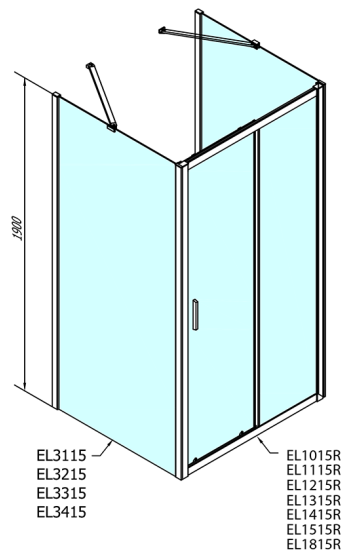

## EASY třístěnný sprchový kout 1300x700mm, L/P varianta, čiré sklo

Objednací kód: EL1315EL3115EL3115

### Rozměry

Šířka: 1300 mm  
 Výška: 1900 mm  
 Hloubka: 700 mm

## Technický list

	B
EL3115	680-700
EL3215	780-800
EL3315	880-900
EL3415	980-1000

	A	C	D
EL1015	990-1030	470	400
EL1115	1090-1130	500	430
EL1215	1190-1230	530	480
EL1315	1290-1330	590	530
EL1415	1390-1430	640	580
EL1515	1490-1530	690	630
EL1815	1590-1630	740	680