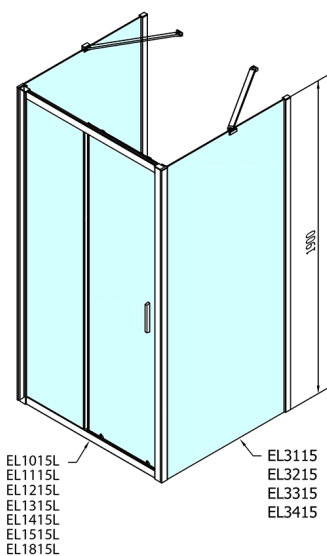

EASY třístěnný sprchový kout 1300x700mm, L/P varianta, čiré sklo

Objednací kód: EL1315EL3115EL3115

Rozměry

Šířka: 1300 mm
Výška: 1900 mm
Hloubka: 700 mm

Parametry

Záruka: 2 roky

Technický list

	B
EL3115	680-700
EL3215	780-800
EL3315	880-900
EL3415	980-1000

	A	C	D
EL1015	990-1030	470	400
EL1115	1090-1130	500	430
EL1215	1190-1230	530	480
EL1315	1290-1330	590	530
EL1415	1390-1430	640	580
EL1515	1490-1530	690	630
EL1815	1590-1630	740	680