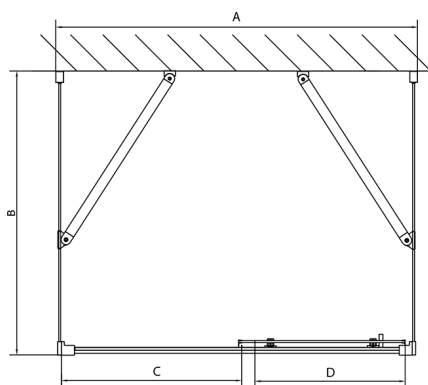

### Rozměry

Šířka: 1300 mm  
 Výška: 1900 mm  
 Hloubka: 700 mm

## Technický list

	B
EL3115	680-700
EL3215	780-800
EL3315	880-900
EL3415	980-1000

	A	C	D
EL1015	990-1030	470	400
EL1115	1090-1130	500	430
EL1215	1190-1230	530	480
EL1315	1290-1330	590	530
EL1415	1390-1430	640	580
EL1515	1490-1530	690	630
EL1815	1590-1630	740	680