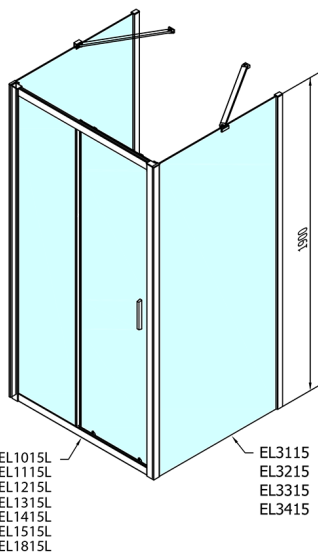

## EASY třístěnný sprchový kout 1300x700mm, L/P varianta, čiré sklo

Objednací kód: EL1315EL3115EL3115

### Rozměry

Šířka: 1300 mm  
 Výška: 1900 mm  
 Hloubka: 700 mm

## Technický list

	B
EL3115	680-700
EL3215	780-800
EL3315	880-900
EL3415	980-1000

	A	C	D
EL1015	990-1030	470	400
EL1115	1090-1130	500	430
EL1215	1190-1230	530	480
EL1315	1290-1330	590	530
EL1415	1390-1430	640	580
EL1515	1490-1530	690	630
EL1815	1590-1630	740	680