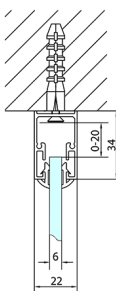

EASY třístěnný sprchový kout 1200x1000mm, L/P varianta, čiré sklo

Objednací kód: EL1215EL3415EL3415

Rozměry

Šířka: 1200 mm
Výška: 1900 mm
Hloubka: 1000 mm

Parametry

Záruka: 2 roky

Technický list

EL1015L
EL1115L
EL1215L
EL1315L
EL1415L
EL1515L
EL1815L

EL3115
EL3215
EL3315
EL3415

EL3115
EL3215
EL3315
EL3415

EL1015R
EL1115R
EL1215R
EL1315R
EL1415R
EL1515R
EL1815R

	B
EL3115	680-700
EL3215	780-800
EL3315	880-900
EL3415	980-1000

	A	C	D
EL1015	990-1030	470	400
EL1115	1090-1130	500	430
EL1215	1190-1230	530	480
EL1315	1290-1330	590	530
EL1415	1390-1430	640	580
EL1515	1490-1530	690	630
EL1815	1590-1630	740	680