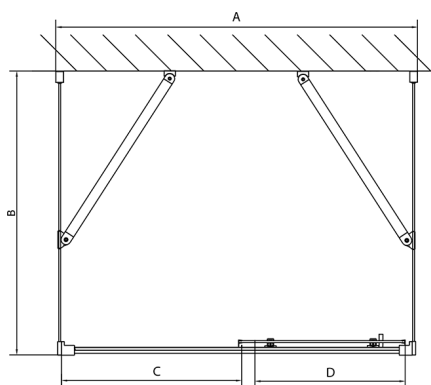

EASY třístěnný sprchový kout 1200x1000mm, L/P varianta, čiré sklo

Objednací kód: EL1215EL3415EL3415

Rozměry

Šířka: 1200 mm
Výška: 1900 mm
Hloubka: 1000 mm

Parametry

Záruka: 2 roky

Technický list

EL1015L
EL1115L
EL1215L
EL1315L
EL1415L
EL1515L
EL1815L

EL3115
EL3215
EL3315
EL3415

EL3115
EL3215
EL3315
EL3415

EL1015R
EL1115R
EL1215R
EL1315R
EL1415R
EL1515R
EL1815R

	B
EL3115	680-700
EL3215	780-800
EL3315	880-900
EL3415	980-1000

	A	C	D
EL1015	990-1030	470	400
EL1115	1090-1130	500	430
EL1215	1190-1230	530	480
EL1315	1290-1330	590	530
EL1415	1390-1430	640	580
EL1515	1490-1530	690	630
EL1815	1590-1630	740	680