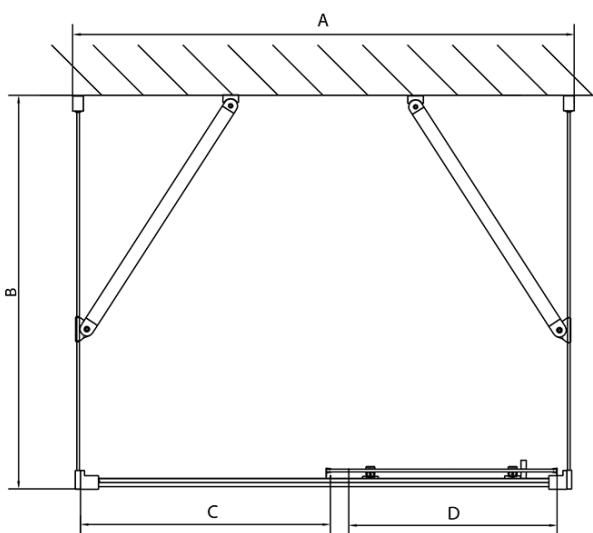

Barva profilu: Chrom - Leštěný hliník
Tvar: Třístěnné
Typ otevírání: Posuvné
Směr otevírání: Univerzální
Šířka vstupu: 480 mm
Typ výplně: Čiré sklo
Tloušťka skla: 6 mm
Vlastnosti: Rámové provedení
Hmotnost / ks: 94.5 kg
Balení: 5 ks
Záruka: 2 roky

**EASY třístěnný sprchový kout 1200x900mm, L/P
varianta, čiré sklo**

Technický list

EL1015L
EL1115L
EL1215L
EL1315L
EL1415L
EL1515L
EL1815L

EL3115
EL3215
EL3315
EL3415

EL3115
EL3215
EL3315
EL3415

EL1015R
EL1115R
EL1215R
EL1315R
EL1415R
EL1515R
EL1815R

	B
EL3115	680-700
EL3215	780-800
EL3315	880-900
EL3415	980-1000

	A	C	D
EL1015	990-1030	470	400
EL1115	1090-1130	500	430
EL1215	1190-1230	530	480
EL1315	1290-1330	590	530
EL1415	1390-1430	640	580
EL1515	1490-1530	690	630
EL1815	1590-1630	740	680