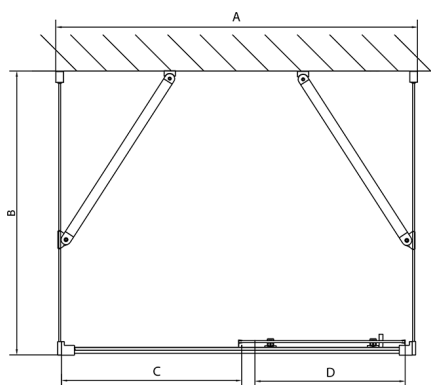

EASY třístěnný sprchový kout 1200x900mm, L/P varianta, čiré sklo

Objednací kód: EL1215EL3315EL3315

Rozměry

Šířka: 1200 mm
Výška: 1900 mm
Hloubka: 900 mm

Parametry

Záruka: 2 roky

Technický list

	B
EL3115	680-700
EL3215	780-800
EL3315	880-900
EL3415	980-1000

	A	C	D
EL1015	990-1030	470	400
EL1115	1090-1130	500	430
EL1215	1190-1230	530	480
EL1315	1290-1330	590	530
EL1415	1390-1430	640	580
EL1515	1490-1530	690	630
EL1815	1590-1630	740	680