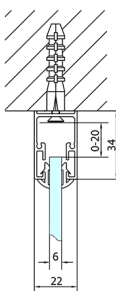

EASY třístěnný sprchový kout 1200x900mm, L/P varianta, čiré sklo

Objednací kód: EL1215EL3315EL3315

Rozměry

Šířka: 1200 mm
Výška: 1900 mm
Hloubka: 900 mm

Parametry

Záruka: 2 roky

Technický list

	B
EL3115	680-700
EL3215	780-800
EL3315	880-900
EL3415	980-1000

	A	C	D
EL1015	990-1030	470	400
EL1115	1090-1130	500	430
EL1215	1190-1230	530	480
EL1315	1290-1330	590	530
EL1415	1390-1430	640	580
EL1515	1490-1530	690	630
EL1815	1590-1630	740	680