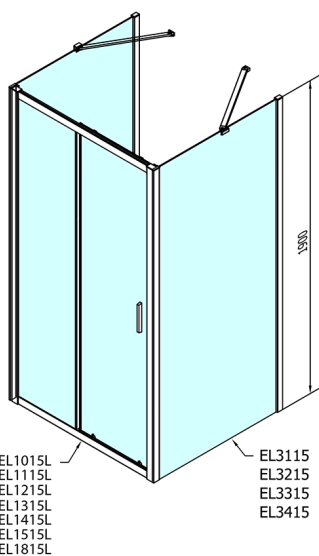

EASY třístěnný sprchový kout 1200x900mm, L/P varianta, čiré sklo

Objednací kód: EL1215EL3315EL3315

Rozměry

Šířka: 1200 mm
Výška: 1900 mm
Hloubka: 900 mm

Parametry

Záruka: 2 roky

Technický list

	B
EL3115	680-700
EL3215	780-800
EL3315	880-900
EL3415	980-1000

	A	C	D
EL1015	990-1030	470	400
EL1115	1090-1130	500	430
EL1215	1190-1230	530	480
EL1315	1290-1330	590	530
EL1415	1390-1430	640	580
EL1515	1490-1530	690	630
EL1815	1590-1630	740	680