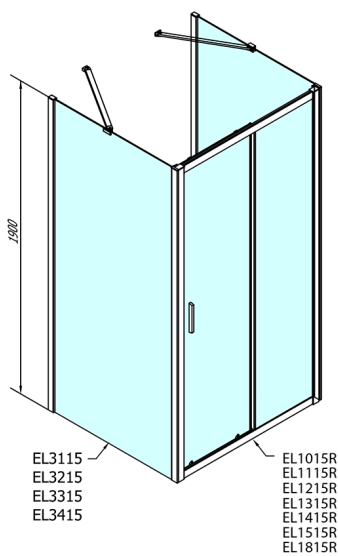

EASY třístěnný sprchový kout 1200x900mm, L/P varianta, čiré sklo

Objednací kód: EL1215EL3315EL3315

Rozměry

Šířka: 1200 mm
Výška: 1900 mm
Hloubka: 900 mm

Parametry

Záruka: 2 roky

Technický list

	B
EL3115	680-700
EL3215	780-800
EL3315	880-900
EL3415	980-1000

	A	C	D
EL1015	990-1030	470	400
EL1115	1090-1130	500	430
EL1215	1190-1230	530	480
EL1315	1290-1330	590	530
EL1415	1390-1430	640	580
EL1515	1490-1530	690	630
EL1815	1590-1630	740	680