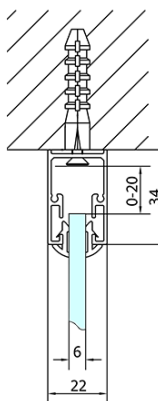

## Rozměry

Šířka: 1200 mm  
Výška: 1900 mm  
Hloubka: 800 mm

## Parametry

Barva profilu: Chrom - Leštěný hliník  
Tvar: Třístěnné  
Typ otevírání: Posuvné  
Směr otevírání: Univerzální  
Šířka vstupu: 480 mm  
Typ výplně: Čiré sklo  
Tloušťka skla: 6 mm  
Vlastnosti: Rámové provedení  
Hmotnost / ks: 88.5 kg  
Balení: 5 ks  
Záruka: 2 roky

**EASY třístěnný sprchový kout 1200x800mm, L/P**  
**varianta, čiré sklo**

**Technický list**

EL1015L  
 EL1115L  
 EL1215L  
 EL1315L  
 EL1415L  
 EL1515L  
 EL1815L

EL3115  
 EL3215  
 EL3315  
 EL3415

EL3115  
 EL3215  
 EL3315  
 EL3415

EL1015R  
 EL1115R  
 EL1215R  
 EL1315R  
 EL1415R  
 EL1515R  
 EL1815R

	B
EL3115	680-700
EL3215	780-800
EL3315	880-900
EL3415	980-1000

	A	C	D
EL1015	990-1030	470	400
EL1115	1090-1130	500	430
EL1215	1190-1230	530	480
EL1315	1290-1330	590	530
EL1415	1390-1430	640	580
EL1515	1490-1530	690	630
EL1815	1590-1630	740	680