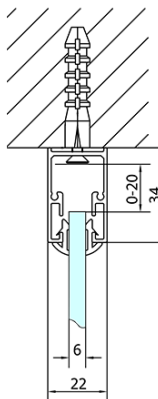

EASY třístěnný sprchový kout 1200x800mm, L/P varianta, čiré sklo

Objednací kód: EL1215EL3215EL3215

Základní informace

Značka: Polysan
Série: EASY

Rozměry

Šířka: 1200 mm
Výška: 1900 mm
Hloubka: 800 mm

Parametry

Barva profilu: Chrom - Leštěný hliník
Tvar: Třístěnné
Typ otevírání: Posuvné
Směr otevírání: Univerzální
Šířka vstupu: 480 mm
Typ výplně: Čiré sklo
Tloušťka skla: 6 mm
Vlastnosti: Rámové provedení
Hmotnost / ks: 88.5 kg
Balení: 5 ks
Záruka: 2 roky

**EASY třístěnný sprchový kout 1200x800mm, L/P
varianta, čiré sklo**

Technický list

EL1015L
EL1115L
EL1215L
EL1315L
EL1415L
EL1515L
EL1815L

EL3115
EL3215
EL3315
EL3415

EL3115
EL3215
EL3315
EL3415

EL1015R
EL1115R
EL1215R
EL1315R
EL1415R
EL1515R
EL1815R

	B
EL3115	680-700
EL3215	780-800
EL3315	880-900
EL3415	980-1000

	A	C	D
EL1015	990-1030	470	400
EL1115	1090-1130	500	430
EL1215	1190-1230	530	480
EL1315	1290-1330	590	530
EL1415	1390-1430	640	580
EL1515	1490-1530	690	630
EL1815	1590-1630	740	680