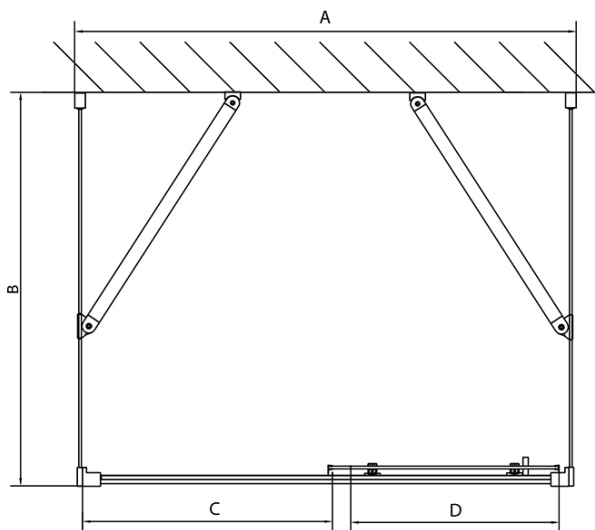

Barva profilu: Chrom - Leštěný hliník
Tvar: Třístěnné
Typ otevírání: Posuvné
Směr otevírání: Univerzální
Šířka vstupu: 480 mm
Typ výplně: Čiré sklo
Tloušťka skla: 6 mm
Vlastnosti: Rámové provedení
Hmotnost / ks: 88.5 kg
Balení: 5 ks
Záruka: 2 roky

**EASY třístěnný sprchový kout 1200x800mm, L/P
varianta, čiré sklo**

Technický list

EL1015L
EL1115L
EL1215L
EL1315L
EL1415L
EL1515L
EL1815L

EL3115
EL3215
EL3315
EL3415

EL3115
EL3215
EL3315
EL3415

EL1015R
EL1115R
EL1215R
EL1315R
EL1415R
EL1515R
EL1815R

	B
EL3115	680-700
EL3215	780-800
EL3315	880-900
EL3415	980-1000

	A	C	D
EL1015	990-1030	470	400
EL1115	1090-1130	500	430
EL1215	1190-1230	530	480
EL1315	1290-1330	590	530
EL1415	1390-1430	640	580
EL1515	1490-1530	690	630
EL1815	1590-1630	740	680