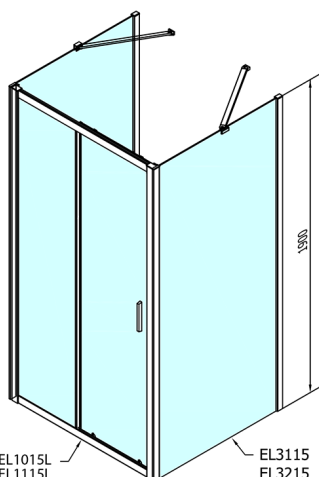

EASY třístěnný sprchový kout 1200x800mm, L/P varianta, čiré sklo

Objednací kód: EL1215EL3215EL3215

Rozměry

Šířka: 1200 mm

Výška: 1900 mm

Hloubka: 800 mm

Parametry

Záruka: 2 roky

Technický list

EL1015L
EL1115L
EL1215L
EL1315L
EL1415L
EL1515L
EL1815L

EL3115
EL3215
EL3315
EL3415

EL3115
EL3215
EL3315
EL3415

EL1015R
EL1115R
EL1215R
EL1315R
EL1415R
EL1515R
EL1815R

	B
EL3115	680-700
EL3215	780-800
EL3315	880-900
EL3415	980-1000

	A	C	D
EL1015	990-1030	470	400
EL1115	1090-1130	500	430
EL1215	1190-1230	530	480
EL1315	1290-1330	590	530
EL1415	1390-1430	640	580
EL1515	1490-1530	690	630
EL1815	1590-1630	740	680