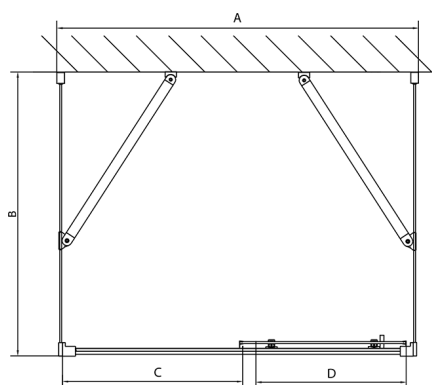

EASY třístěnný sprchový kout 1200x800mm, L/P varianta, čiré sklo

Objednací kód: EL1215EL3215EL3215

Rozměry

Šířka: 1200 mm

Výška: 1900 mm

Hloubka: 800 mm

Parametry

Záruka: 2 roky

Technický list

EL1015L
EL1115L
EL1215L
EL1315L
EL1415L
EL1515L
EL1815L

EL3115
EL3215
EL3315
EL3415

EL3115
EL3215
EL3315
EL3415

EL1015R
EL1115R
EL1215R
EL1315R
EL1415R
EL1515R
EL1815R

	B
EL3115	680-700
EL3215	780-800
EL3315	880-900
EL3415	980-1000

	A	C	D
EL1015	990-1030	470	400
EL1115	1090-1130	500	430
EL1215	1190-1230	530	480
EL1315	1290-1330	590	530
EL1415	1390-1430	640	580
EL1515	1490-1530	690	630
EL1815	1590-1630	740	680