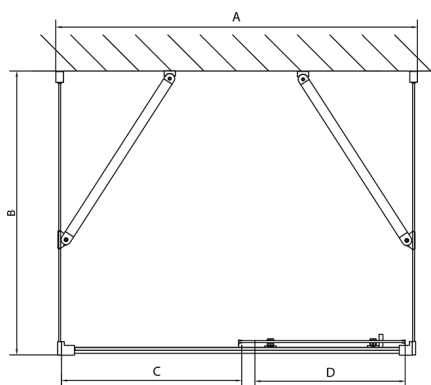

EASY třístěnný sprchový kout 1200x800mm, L/P varianta, čiré sklo

Objednací kód: EL1215EL3215EL3215

Rozměry

Šířka: 1200 mm
Výška: 1900 mm
Hloubka: 800 mm

Parametry

Záruka: 2 roky

Technický list

EL1015L
EL1115L
EL1215L
EL1315L
EL1415L
EL1515L
EL1815L

EL3115
EL3215
EL3315
EL3415

EL3115
EL3215
EL3315
EL3415

EL1015R
EL1115R
EL1215R
EL1315R
EL1415R
EL1515R
EL1815R

	B
EL3115	680-700
EL3215	780-800
EL3315	880-900
EL3415	980-1000

	A	C	D
EL1015	990-1030	470	400
EL1115	1090-1130	500	430
EL1215	1190-1230	530	480
EL1315	1290-1330	590	530
EL1415	1390-1430	640	580
EL1515	1490-1530	690	630
EL1815	1590-1630	740	680