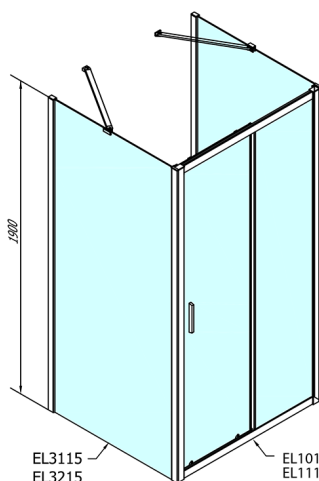

EASY třístěnný sprchový kout 1200x800mm, L/P varianta, čiré sklo

Objednací kód: EL1215EL3215EL3215

Rozměry

Šířka: 1200 mm
Výška: 1900 mm
Hloubka: 800 mm

Parametry

Záruka: 2 roky

Technický list

EL1015L
EL1115L
EL1215L
EL1315L
EL1415L
EL1515L
EL1815L

EL3115
EL3215
EL3315
EL3415

EL3115
EL3215
EL3315
EL3415

EL1015R
EL1115R
EL1215R
EL1315R
EL1415R
EL1515R
EL1815R

	B
EL3115	680-700
EL3215	780-800
EL3315	880-900
EL3415	980-1000

	A	C	D
EL1015	990-1030	470	400
EL1115	1090-1130	500	430
EL1215	1190-1230	530	480
EL1315	1290-1330	590	530
EL1415	1390-1430	640	580
EL1515	1490-1530	690	630
EL1815	1590-1630	740	680