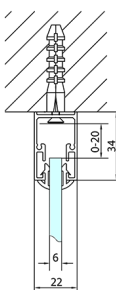

EASY třístěnný sprchový kout 1200x800mm, L/P varianta, čiré sklo

Objednací kód: EL1215EL3215EL3215

Rozměry

Šířka: 1200 mm

Výška: 1900 mm

Hloubka: 800 mm

Parametry

Záruka: 2 roky

Technický list

EL1015L
EL1115L
EL1215L
EL1315L
EL1415L
EL1515L
EL1815L

EL3115
EL3215
EL3315
EL3415

EL3115
EL3215
EL3315
EL3415

EL1015R
EL1115R
EL1215R
EL1315R
EL1415R
EL1515R
EL1815R

	B
EL3115	680-700
EL3215	780-800
EL3315	880-900
EL3415	980-1000

	A	C	D
EL1015	990-1030	470	400
EL1115	1090-1130	500	430
EL1215	1190-1230	530	480
EL1315	1290-1330	590	530
EL1415	1390-1430	640	580
EL1515	1490-1530	690	630
EL1815	1590-1630	740	680