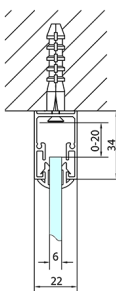

EASY třístěnný sprchový kout 1200x800mm, L/P varianta, čiré sklo

Objednací kód: EL1215EL3215EL3215

Rozměry

Šířka: 1200 mm
Výška: 1900 mm
Hloubka: 800 mm

Parametry

Záruka: 2 roky

Technický list

EL1015L
EL1115L
EL1215L
EL1315L
EL1415L
EL1515L
EL1815L

EL3115
EL3215
EL3315
EL3415

EL3115
EL3215
EL3315
EL3415

EL1015R
EL1115R
EL1215R
EL1315R
EL1415R
EL1515R
EL1815R

	B
EL3115	680-700
EL3215	780-800
EL3315	880-900
EL3415	980-1000

	A	C	D
EL1015	990-1030	470	400
EL1115	1090-1130	500	430
EL1215	1190-1230	530	480
EL1315	1290-1330	590	530
EL1415	1390-1430	640	580
EL1515	1490-1530	690	630
EL1815	1590-1630	740	680