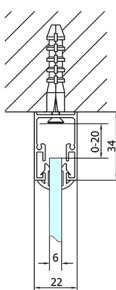

EASY třístěnný sprchový kout 1200x700mm, L/P varianta, čiré sklo

Objednací kód: EL1215EL3115EL3115

Rozměry

Šířka: 1200 mm

Výška: 1900 mm

Hloubka: 700 mm

Parametry

Záruka: 2 roky

Technický list

EL1015L
EL1115L
EL1215L
EL1315L
EL1415L
EL1515L
EL1815L

EL3115
EL3215
EL3315
EL3415

EL3115
EL3215
EL3315
EL3415

EL1015R
EL1115R
EL1215R
EL1315R
EL1415R
EL1515R
EL1815R

	B
EL3115	680-700
EL3215	780-800
EL3315	880-900
EL3415	980-1000

	A	C	D
EL1015	990-1030	470	400
EL1115	1090-1130	500	430
EL1215	1190-1230	530	480
EL1315	1290-1330	590	530
EL1415	1390-1430	640	580
EL1515	1490-1530	690	630
EL1815	1590-1630	740	680