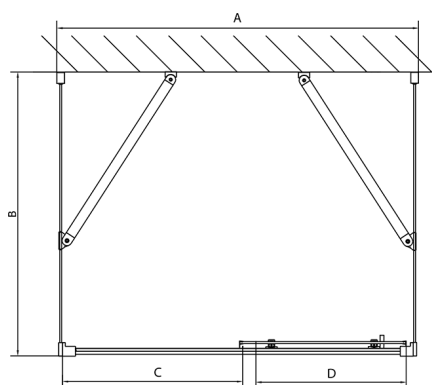

EASY třístěnný sprchový kout 1200x700mm, L/P varianta, čiré sklo

Objednací kód: EL1215EL3115EL3115

Rozměry

Šířka: 1200 mm

Výška: 1900 mm

Hloubka: 700 mm

Parametry

Záruka: 2 roky

Technický list

EL1015L
EL1115L
EL1215L
EL1315L
EL1415L
EL1515L
EL1815L

EL3115
EL3215
EL3315
EL3415

EL3115
EL3215
EL3315
EL3415

EL1015R
EL1115R
EL1215R
EL1315R
EL1415R
EL1515R
EL1815R

	B
EL3115	680-700
EL3215	780-800
EL3315	880-900
EL3415	980-1000

	A	C	D
EL1015	990-1030	470	400
EL1115	1090-1130	500	430
EL1215	1190-1230	530	480
EL1315	1290-1330	590	530
EL1415	1390-1430	640	580
EL1515	1490-1530	690	630
EL1815	1590-1630	740	680