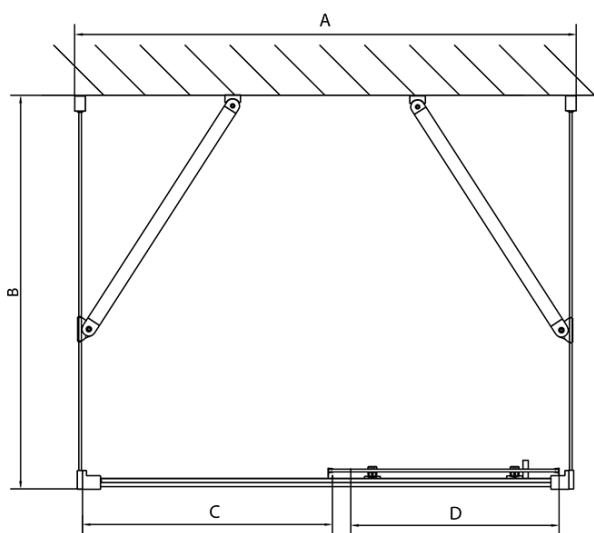

## Rozměry

Šířka: 1100 mm

Výška: 1900 mm

Hloubka: 1000 mm

## Parametry

Barva profilu: Chrom - Leštěný hliník

Tvar: Třístěnné

Typ otevírání: Posuvné

Směr otevírání: Univerzální

Šířka vstupu: 430 mm

Typ výplně: Čiré sklo

Tloušťka skla: 6 mm

	B
EL3115	680-700
EL3215	780-800
EL3315	880-900
EL3415	980-1000

	A	C	D
EL1015	990-1030	470	400
EL1115	1090-1130	500	430
EL1215	1190-1230	530	480
EL1315	1290-1330	590	530
EL1415	1390-1430	640	580
EL1515	1490-1530	690	630
EL1815	1590-1630	740	680