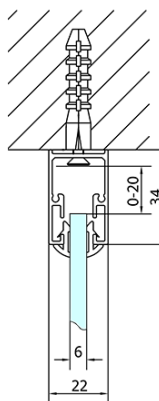

EASY třístěnný sprchový kout 1100x1000mm, L/P varianta, čiré sklo

Objednací kód: EL1115EL3415EL3415

Základní informace

Značka: Polysan

Série: EASY

Rozměry

Šířka: 1100 mm

Výška: 1900 mm

Hloubka: 1000 mm

Parametry

Barva profilu: Chrom - Leštěný hliník

Tvar: Třístěnné

Typ otevírání: Posuvné

Směr otevírání: Univerzální

Šířka vstupu: 430 mm

Typ výplně: Čiré sklo

Tloušťka skla: 6 mm

Vlastnosti: Rámové provedení

Hmotnost / ks: 97.5 kg

Balení: 5 ks

Záruka: 2 roky

EASY třístěnný sprchový kout 1100x1000mm, L/P varianta, čiré sklo

Technický list

EL1015L
EL1115L
EL1215L
EL1315L
EL1415L
EL1515L
EL1815L

EL3115
EL3215
EL3315
EL3415

EL3115
EL3215
EL3315
EL3415

EL1015R
EL1115R
EL1215R
EL1315R
EL1415R
EL1515R
EL1815R

	B
EL3115	680-700
EL3215	780-800
EL3315	880-900
EL3415	980-1000

	A	C	D
EL1015	990-1030	470	400
EL1115	1090-1130	500	430
EL1215	1190-1230	530	480
EL1315	1290-1330	590	530
EL1415	1390-1430	640	580
EL1515	1490-1530	690	630
EL1815	1590-1630	740	680