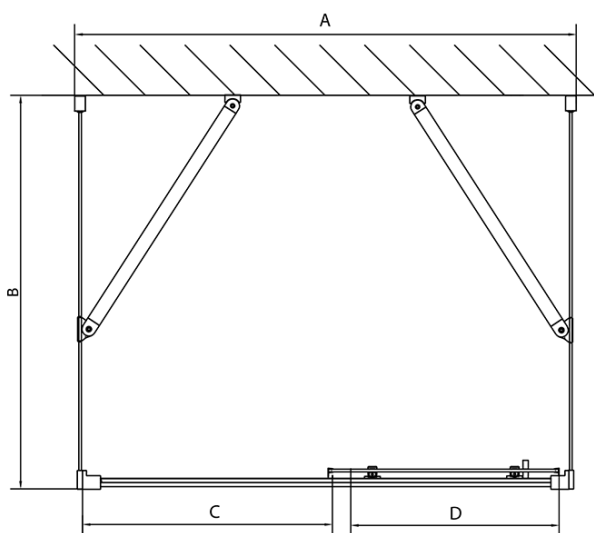

Hloubka: 1000 mm

Parametry

Barva profilu: Chrom - Leštěný hliník

Tvar: Třístěnné

Typ otevírání: Posuvné

Směr otevírání: Univerzální

Šířka vstupu: 430 mm

Typ výplně: Čiré sklo

Tloušťka skla: 6 mm

Vlastnosti: Rámové provedení

Hmotnost / ks: 97.5 kg

Balení: 5 ks

Záruka: 2 roky

EASY třístěnný sprchový kout 1100x1000mm, L/P varianta, čiré sklo

Technický list

EL1015L
EL1115L
EL1215L
EL1315L
EL1415L
EL1515L
EL1815L

EL3115
EL3215
EL3315
EL3415

EL3115
EL3215
EL3315
EL3415

EL1015R
EL1115R
EL1215R
EL1315R
EL1415R
EL1515R
EL1815R

	B
EL3115	680-700
EL3215	780-800
EL3315	880-900
EL3415	980-1000

	A	C	D
EL1015	990-1030	470	400
EL1115	1090-1130	500	430
EL1215	1190-1230	530	480
EL1315	1290-1330	590	530
EL1415	1390-1430	640	580
EL1515	1490-1530	690	630
EL1815	1590-1630	740	680