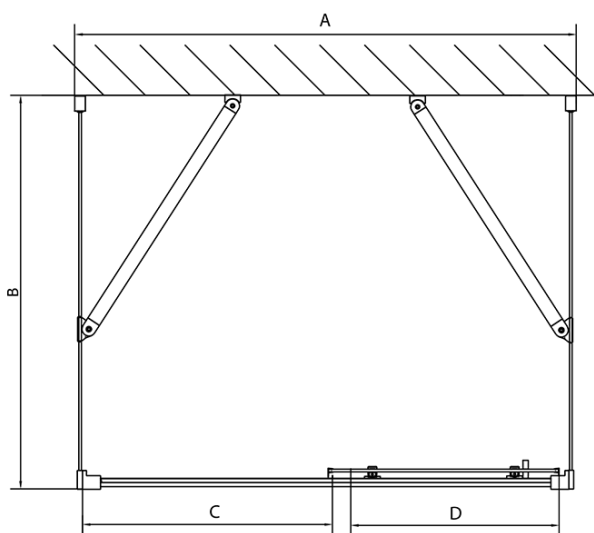

## Rozměry

Šířka: 1100 mm  
Výška: 1900 mm  
Hloubka: 900 mm

## Parametry

Barva profilu: Chrom - Leštěný hliník  
Tvar: Třístěnné  
Typ otevírání: Posuvné  
Směr otevírání: Univerzální  
Šířka vstupu: 430 mm  
Typ výplně: Čiré sklo  
Tloušťka skla: 6 mm  
Vlastnosti: Rámové provedení  
Hmotnost / ks: 91.5 kg  
Balení: 5 ks  
Záruka: 2 roky

	B
EL3115	680-700
EL3215	780-800
EL3315	880-900
EL3415	980-1000

	A	C	D
EL1015	990-1030	470	400
EL1115	1090-1130	500	430
EL1215	1190-1230	530	480
EL1315	1290-1330	590	530
EL1415	1390-1430	640	580
EL1515	1490-1530	690	630
EL1815	1590-1630	740	680