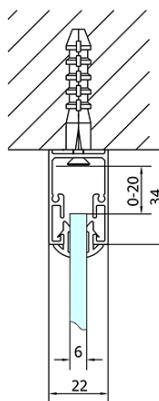

EASY třístěnný sprchový kout 1100x800mm, L/P varianta, čiré sklo

Objednací kód: EL1115EL3215EL3215

Základní informace

Značka: Polysan
Série: EASY

Rozměry

Šířka: 1100 mm
Výška: 1900 mm
Hloubka: 800 mm

Parametry

Barva profilu: Chrom - Leštěný hliník
Tvar: Třístěnné
Typ otevírání: Posuvné
Směr otevírání: Univerzální
Šířka vstupu: 430 mm
Typ výplně: Čiré sklo
Tloušťka skla: 6 mm
Vlastnosti: Rámové provedení
Hmotnost / ks: 85.5 kg
Balení: 5 ks
Záruka: 2 roky

EASY třístěnný sprchový kout 1100x800mm, L/P varianta, čiré sklo

Technický list

EL1015L
EL1115L
EL1215L
EL1315L
EL1415L
EL1515L
EL1815L

EL3115
EL3215
EL3315
EL3415

EL3115
EL3215
EL3315
EL3415

EL1015R
EL1115R
EL1215R
EL1315R
EL1415R
EL1515R
EL1815R

	B
EL3115	680-700
EL3215	780-800
EL3315	880-900
EL3415	980-1000

	A	C	D
EL1015	990-1030	470	400
EL1115	1090-1130	500	430
EL1215	1190-1230	530	480
EL1315	1290-1330	590	530
EL1415	1390-1430	640	580
EL1515	1490-1530	690	630
EL1815	1590-1630	740	680