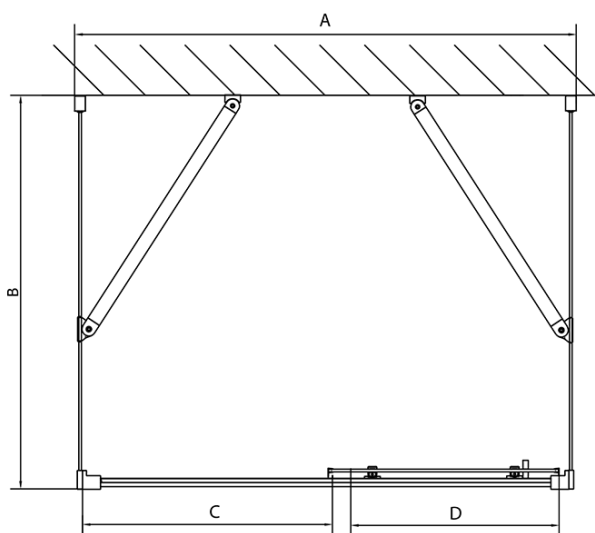

EASY třístěnný sprchový kout 1100x800mm, L/P varianta, čiré sklo

Objednací kód: EL1115EL3215EL3215

Základní informace

Značka: Polysan
Série: EASY

Rozměry

Šířka: 1100 mm
Výška: 1900 mm
Hloubka: 800 mm

Parametry

Barva profilu: Chrom - Leštěný hliník
Tvar: Třístěnné
Typ otevírání: Posuvné
Směr otevírání: Univerzální
Šířka vstupu: 430 mm
Typ výplně: Čiré sklo
Tloušťka skla: 6 mm
Vlastnosti: Rámové provedení
Hmotnost / ks: 85.5 kg
Balení: 5 ks
Záruka: 2 roky

EASY třístěnný sprchový kout 1100x800mm, L/P varianta, čiré sklo

Technický list

EL1015L
EL1115L
EL1215L
EL1315L
EL1415L
EL1515L
EL1815L

EL3115
EL3215
EL3315
EL3415

EL3115
EL3215
EL3315
EL3415

EL1015R
EL1115R
EL1215R
EL1315R
EL1415R
EL1515R
EL1815R

	B
EL3115	680-700
EL3215	780-800
EL3315	880-900
EL3415	980-1000

	A	C	D
EL1015	990-1030	470	400
EL1115	1090-1130	500	430
EL1215	1190-1230	530	480
EL1315	1290-1330	590	530
EL1415	1390-1430	640	580
EL1515	1490-1530	690	630
EL1815	1590-1630	740	680