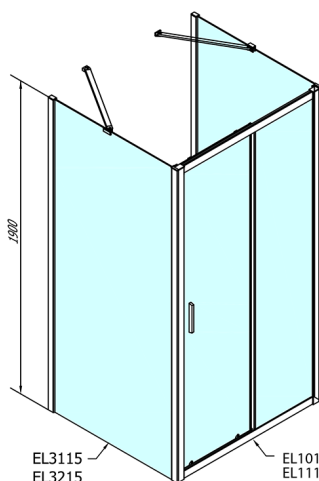

EASY třístěnný sprchový kout 1100x800mm, L/P varianta, čiré sklo

Objednací kód: EL1115EL3215EL3215

Rozměry

Šířka: 1100 mm
Výška: 1900 mm
Hloubka: 800 mm

Parametry

Záruka: 2 roky

Technický list

EL1015L
EL1115L
EL1215L
EL1315L
EL1415L
EL1515L
EL1815L

EL3115
EL3215
EL3315
EL3415

EL3115
EL3215
EL3315
EL3415

EL1015R
EL1115R
EL1215R
EL1315R
EL1415R
EL1515R
EL1815R

	B
EL3115	680-700
EL3215	780-800
EL3315	880-900
EL3415	980-1000

	A	C	D
EL1015	990-1030	470	400
EL1115	1090-1130	500	430
EL1215	1190-1230	530	480
EL1315	1290-1330	590	530
EL1415	1390-1430	640	580
EL1515	1490-1530	690	630
EL1815	1590-1630	740	680