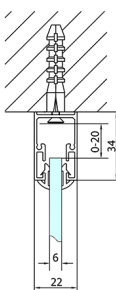

EASY třístěnný sprchový kout 1100x800mm, L/P varianta, čiré sklo

Objednací kód: EL1115EL3215EL3215

Rozměry

Šířka: 1100 mm
 Výška: 1900 mm
 Hloubka: 800 mm

Parametry

Záruka: 2 roky

Technický list

	B
EL3115	680-700
EL3215	780-800
EL3315	880-900
EL3415	980-1000

	A	C	D
EL1015	990-1030	470	400
EL1115	1090-1130	500	430
EL1215	1190-1230	530	480
EL1315	1290-1330	590	530
EL1415	1390-1430	640	580
EL1515	1490-1530	690	630
EL1815	1590-1630	740	680