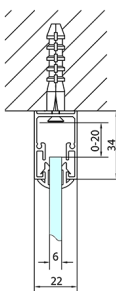

EASY třístěnný sprchový kout 1100x800mm, L/P varianta, čiré sklo

Objednací kód: EL1115EL3215EL3215

Rozměry

Šířka: 1100 mm
Výška: 1900 mm
Hloubka: 800 mm

Parametry

Záruka: 2 roky

Technický list

EL1015L
EL1115L
EL1215L
EL1315L
EL1415L
EL1515L
EL1815L

EL3115
EL3215
EL3315
EL3415

EL3115
EL3215
EL3315
EL3415

EL1015R
EL1115R
EL1215R
EL1315R
EL1415R
EL1515R
EL1815R

	B
EL3115	680-700
EL3215	780-800
EL3315	880-900
EL3415	980-1000

	A	C	D
EL1015	990-1030	470	400
EL1115	1090-1130	500	430
EL1215	1190-1230	530	480
EL1315	1290-1330	590	530
EL1415	1390-1430	640	580
EL1515	1490-1530	690	630
EL1815	1590-1630	740	680