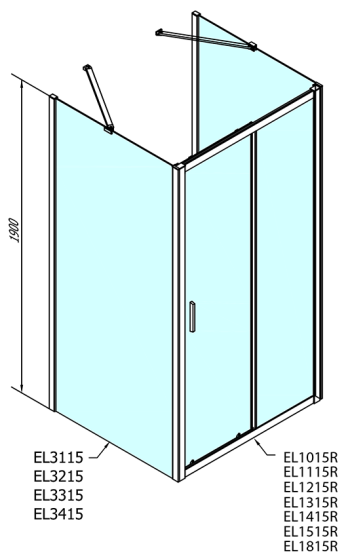

EASY třístěnný sprchový kout 1100x800mm, L/P varianta, čiré sklo

Objednací kód: EL1115EL3215EL3215

Rozměry

Šířka: 1100 mm
 Výška: 1900 mm
 Hloubka: 800 mm

Parametry

Záruka: 2 roky

Technický list

	B
EL3115	680-700
EL3215	780-800
EL3315	880-900
EL3415	980-1000

	A	C	D
EL1015	990-1030	470	400
EL1115	1090-1130	500	430
EL1215	1190-1230	530	480
EL1315	1290-1330	590	530
EL1415	1390-1430	640	580
EL1515	1490-1530	690	630
EL1815	1590-1630	740	680