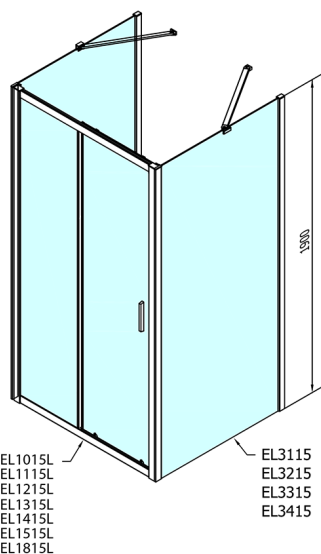

EASY třístěnný sprchový kout 1100x800mm, L/P varianta, čiré sklo

Objednací kód: EL1115EL3215EL3215

Rozměry

Šířka: 1100 mm
 Výška: 1900 mm
 Hloubka: 800 mm

Parametry

Záruka: 2 roky

Technický list

	B
EL3115	680-700
EL3215	780-800
EL3315	880-900
EL3415	980-1000

	A	C	D
EL1015	990-1030	470	400
EL1115	1090-1130	500	430
EL1215	1190-1230	530	480
EL1315	1290-1330	590	530
EL1415	1390-1430	640	580
EL1515	1490-1530	690	630
EL1815	1590-1630	740	680