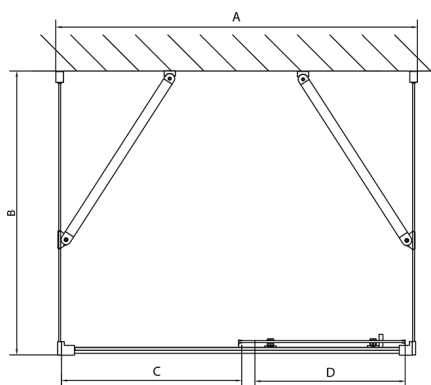

EASY třístěnný sprchový kout 1100x800mm, L/P varianta, čiré sklo

Objednací kód: EL1115EL3215EL3215

Rozměry

Šířka: 1100 mm
Výška: 1900 mm
Hloubka: 800 mm

Parametry

Záruka: 2 roky

Technický list

EL1015L
EL1115L
EL1215L
EL1315L
EL1415L
EL1515L
EL1815L

EL3115
EL3215
EL3315
EL3415

EL3115
EL3215
EL3315
EL3415

EL1015R
EL1115R
EL1215R
EL1315R
EL1415R
EL1515R
EL1815R

	B
EL3115	680-700
EL3215	780-800
EL3315	880-900
EL3415	980-1000

	A	C	D
EL1015	990-1030	470	400
EL1115	1090-1130	500	430
EL1215	1190-1230	530	480
EL1315	1290-1330	590	530
EL1415	1390-1430	640	580
EL1515	1490-1530	690	630
EL1815	1590-1630	740	680