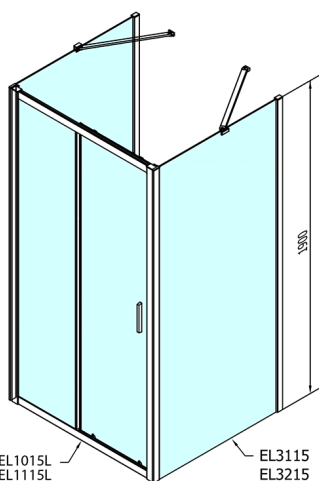

EASY třístěnný sprchový kout 1100x800mm, L/P varianta, čiré sklo

Objednací kód: EL1115EL3215EL3215

Rozměry

Šířka: 1100 mm
Výška: 1900 mm
Hloubka: 800 mm

Parametry

Záruka: 2 roky

Technický list

EL1015L
EL1115L
EL1215L
EL1315L
EL1415L
EL1515L
EL1815L

EL3115
EL3215
EL3315
EL3415

EL3115
EL3215
EL3315
EL3415

EL1015R
EL1115R
EL1215R
EL1315R
EL1415R
EL1515R
EL1815R

	B
EL3115	680-700
EL3215	780-800
EL3315	880-900
EL3415	980-1000

	A	C	D
EL1015	990-1030	470	400
EL1115	1090-1130	500	430
EL1215	1190-1230	530	480
EL1315	1290-1330	590	530
EL1415	1390-1430	640	580
EL1515	1490-1530	690	630
EL1815	1590-1630	740	680