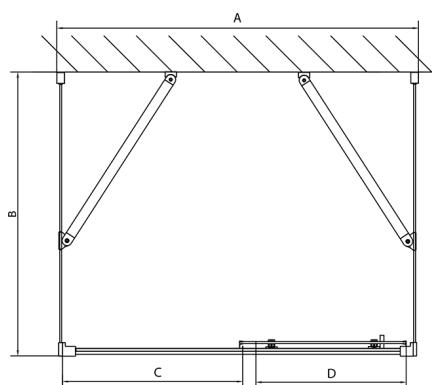

EASY třístěnný sprchový kout 1100x800mm, L/P varianta, čiré sklo

Objednací kód: EL1115EL3215EL3215

Rozměry

Šířka: 1100 mm
 Výška: 1900 mm
 Hloubka: 800 mm

Parametry

Záruka: 2 roky

Technický list

	B
EL3115	680-700
EL3215	780-800
EL3315	880-900
EL3415	980-1000

	A	C	D
EL1015	990-1030	470	400
EL1115	1090-1130	500	430
EL1215	1190-1230	530	480
EL1315	1290-1330	590	530
EL1415	1390-1430	640	580
EL1515	1490-1530	690	630
EL1815	1590-1630	740	680