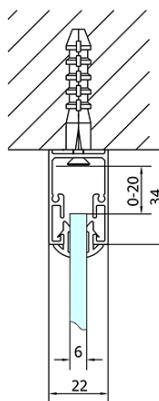

## Rozměry

Šířka: 1100 mm

Výška: 1900 mm

Hloubka: 700 mm

## Parametry

Barva profilu: Chrom - Leštěný hliník

Tvar: Třístěnné

Typ otevírání: Posuvné

Směr otevírání: Univerzální

Šířka vstupu: 430 mm

Typ výplně: Čiré sklo

Tloušťka skla: 6 mm

## Technický list

EL1015L  
EL1115L  
EL1215L  
EL1315L  
EL1415L  
EL1515L  
EL1815L

EL3115  
EL3215  
EL3315  
EL3415

EL3115  
EL3215  
EL3315  
EL3415

EL1015R  
EL1115R  
EL1215R  
EL1315R  
EL1415R  
EL1515R  
EL1815R

	B
EL3115	680-700
EL3215	780-800
EL3315	880-900
EL3415	980-1000

	A	C	D
EL1015	990-1030	470	400
EL1115	1090-1130	500	430
EL1215	1190-1230	530	480
EL1315	1290-1330	590	530
EL1415	1390-1430	640	580
EL1515	1490-1530	690	630
EL1815	1590-1630	740	680