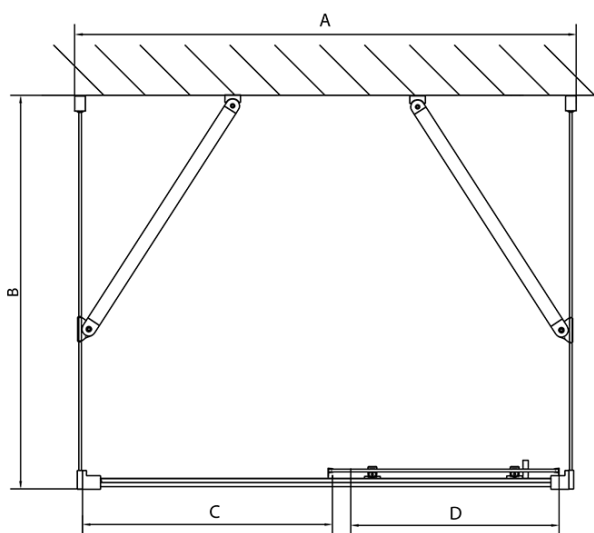

## Rozměry

Šířka: 1100 mm

Výška: 1900 mm

Hloubka: 700 mm

## Parametry

Barva profilu: Chrom - Leštěný hliník

Tvar: Třístěnné

Typ otevírání: Posuvné

Směr otevírání: Univerzální

Šířka vstupu: 430 mm

Typ výplně: Čiré sklo

Tloušťka skla: 6 mm

	B
EL3115	680-700
EL3215	780-800
EL3315	880-900
EL3415	980-1000

	A	C	D
EL1015	990-1030	470	400
EL1115	1090-1130	500	430
EL1215	1190-1230	530	480
EL1315	1290-1330	590	530
EL1415	1390-1430	640	580
EL1515	1490-1530	690	630
EL1815	1590-1630	740	680