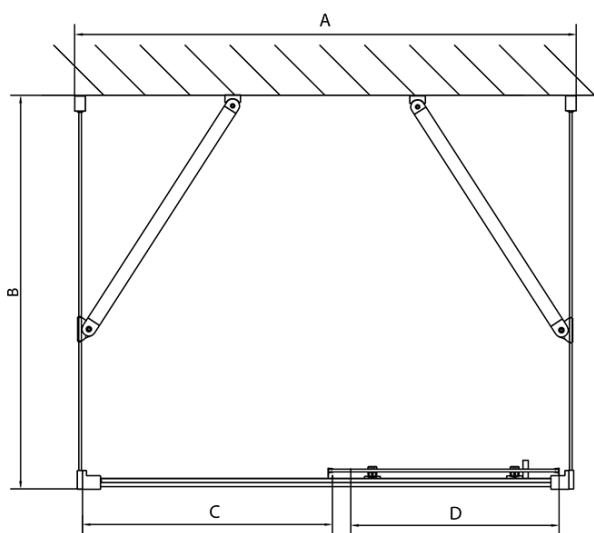

Barva profilu: Chrom - Leštěný hliník
Tvar: Třístěnné
Typ otevírání: Posuvné
Směr otevírání: Univerzální
Šířka vstupu: 430 mm
Typ výplně: Čiré sklo
Tloušťka skla: 6 mm
Vlastnosti: Rámové provedení
Hmotnost / ks: 79.5 kg
Balení: 5 ks
Záruka: 2 roky

EASY třístěnný sprchový kout 1100x700mm, L/P varianta, čiré sklo

Technický list

EL1015L
EL1115L
EL1215L
EL1315L
EL1415L
EL1515L
EL1815L

EL3115
EL3215
EL3315
EL3415

EL3115
EL3215
EL3315
EL3415

EL1015R
EL1115R
EL1215R
EL1315R
EL1415R
EL1515R
EL1815R

	B
EL3115	680-700
EL3215	780-800
EL3315	880-900
EL3415	980-1000

	A	C	D
EL1015	990-1030	470	400
EL1115	1090-1130	500	430
EL1215	1190-1230	530	480
EL1315	1290-1330	590	530
EL1415	1390-1430	640	580
EL1515	1490-1530	690	630
EL1815	1590-1630	740	680