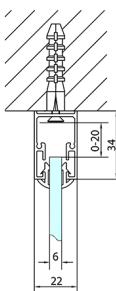

EASY třístěnný sprchový kout 1100x700mm, L/P varianta, čiré sklo

Objednací kód: EL1115EL3115EL3115

Rozměry

Šířka: 1100 mm
Výška: 1900 mm
Hloubka: 700 mm

Parametry

Záruka: 2 roky

Technický list

EL1015L
EL1115L
EL1215L
EL1315L
EL1415L
EL1515L
EL1815L

EL3115
EL3215
EL3315
EL3415

EL3115
EL3215
EL3315
EL3415

EL1015R
EL1115R
EL1215R
EL1315R
EL1415R
EL1515R
EL1815R

	B
EL3115	680-700
EL3215	780-800
EL3315	880-900
EL3415	980-1000

	A	C	D
EL1015	990-1030	470	400
EL1115	1090-1130	500	430
EL1215	1190-1230	530	480
EL1315	1290-1330	590	530
EL1415	1390-1430	640	580
EL1515	1490-1530	690	630
EL1815	1590-1630	740	680