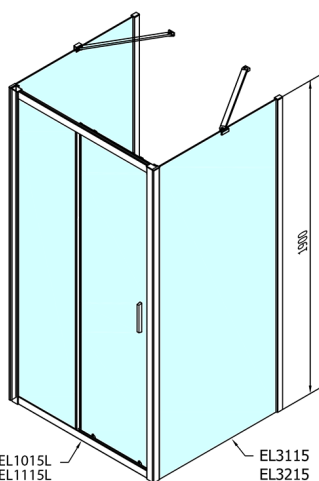

EASY třístěnný sprchový kout 1100x700mm, L/P varianta, čiré sklo

Objednací kód: EL1115EL3115EL3115

Rozměry

Šířka: 1100 mm
Výška: 1900 mm
Hloubka: 700 mm

Parametry

Záruka: 2 roky

Technický list

EL1015L
EL1115L
EL1215L
EL1315L
EL1415L
EL1515L
EL1815L

EL3115
EL3215
EL3315
EL3415

EL3115
EL3215
EL3315
EL3415

EL1015R
EL1115R
EL1215R
EL1315R
EL1415R
EL1515R
EL1815R

	B
EL3115	680-700
EL3215	780-800
EL3315	880-900
EL3415	980-1000

	A	C	D
EL1015	990-1030	470	400
EL1115	1090-1130	500	430
EL1215	1190-1230	530	480
EL1315	1290-1330	590	530
EL1415	1390-1430	640	580
EL1515	1490-1530	690	630
EL1815	1590-1630	740	680