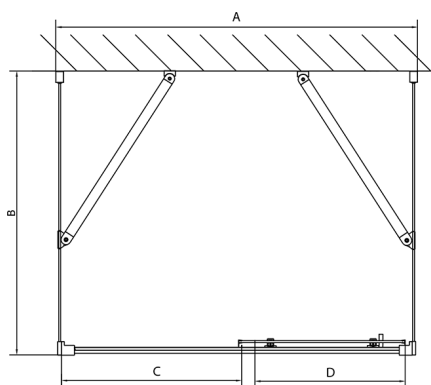

EASY třístěnný sprchový kout 1100x700mm, L/P varianta, čiré sklo

Objednací kód: EL1115EL3115EL3115

Rozměry

Šířka: 1100 mm
Výška: 1900 mm
Hloubka: 700 mm

Parametry

Záruka: 2 roky

Technický list

EL1015L
EL1115L
EL1215L
EL1315L
EL1415L
EL1515L
EL1815L

EL3115
EL3215
EL3315
EL3415

EL3115
EL3215
EL3315
EL3415

EL1015R
EL1115R
EL1215R
EL1315R
EL1415R
EL1515R
EL1815R

	B
EL3115	680-700
EL3215	780-800
EL3315	880-900
EL3415	980-1000

	A	C	D
EL1015	990-1030	470	400
EL1115	1090-1130	500	430
EL1215	1190-1230	530	480
EL1315	1290-1330	590	530
EL1415	1390-1430	640	580
EL1515	1490-1530	690	630
EL1815	1590-1630	740	680