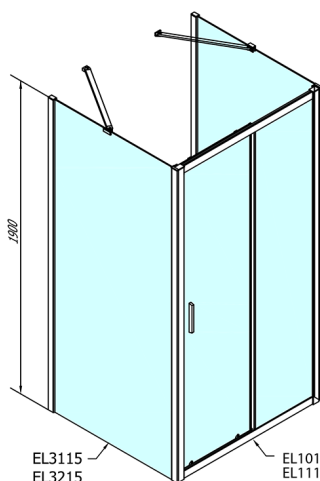

EASY třístěnný sprchový kout 1100x700mm, L/P varianta, čiré sklo

Objednací kód: EL1115EL3115EL3115

Rozměry

Šířka: 1100 mm
Výška: 1900 mm
Hloubka: 700 mm

Parametry

Záruka: 2 roky

Technický list

EL1015L
EL1115L
EL1215L
EL1315L
EL1415L
EL1515L
EL1815L

EL3115
EL3215
EL3315
EL3415

EL3115
EL3215
EL3315
EL3415

EL1015R
EL1115R
EL1215R
EL1315R
EL1415R
EL1515R
EL1815R

	B
EL3115	680-700
EL3215	780-800
EL3315	880-900
EL3415	980-1000

	A	C	D
EL1015	990-1030	470	400
EL1115	1090-1130	500	430
EL1215	1190-1230	530	480
EL1315	1290-1330	590	530
EL1415	1390-1430	640	580
EL1515	1490-1530	690	630
EL1815	1590-1630	740	680