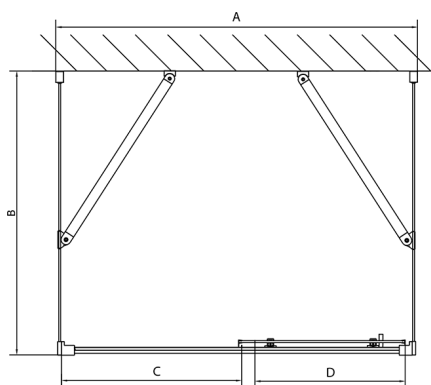

EASY třístěnný sprchový kout 1000x900mm, L/P varianta, čiré sklo

Objednací kód: EL1015EL3315EL3315

Rozměry

Šířka: 1000 mm
Výška: 1900 mm
Hloubka: 900 mm

Parametry

Záruka: 2 roky

Technický list

EL1015L
EL1115L
EL1215L
EL1315L
EL1415L
EL1515L
EL1815L

EL3115
EL3215
EL3315
EL3415

EL3115
EL3215
EL3315
EL3415

EL1015R
EL1115R
EL1215R
EL1315R
EL1415R
EL1515R
EL1815R

	B
EL3115	680-700
EL3215	780-800
EL3315	880-900
EL3415	980-1000

	A	C	D
EL1015	990-1030	470	400
EL1115	1090-1130	500	430
EL1215	1190-1230	530	480
EL1315	1290-1330	590	530
EL1415	1390-1430	640	580
EL1515	1490-1530	690	630
EL1815	1590-1630	740	680