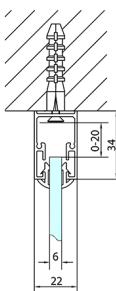

EASY třístěnný sprchový kout 1000x900mm, L/P varianta, čiré sklo

Objednací kód: EL1015EL3315EL3315

Rozměry

Šířka: 1000 mm
Výška: 1900 mm
Hloubka: 900 mm

Parametry

Záruka: 2 roky

Technický list

EL1015L
EL1115L
EL1215L
EL1315L
EL1415L
EL1515L
EL1815L

EL3115
EL3215
EL3315
EL3415

EL3115
EL3215
EL3315
EL3415

EL1015R
EL1115R
EL1215R
EL1315R
EL1415R
EL1515R
EL1815R

	B
EL3115	680-700
EL3215	780-800
EL3315	880-900
EL3415	980-1000

	A	C	D
EL1015	990-1030	470	400
EL1115	1090-1130	500	430
EL1215	1190-1230	530	480
EL1315	1290-1330	590	530
EL1415	1390-1430	640	580
EL1515	1490-1530	690	630
EL1815	1590-1630	740	680