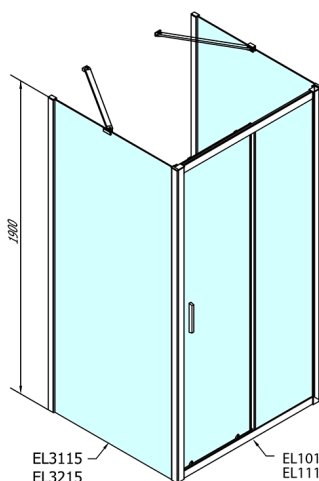

EASY třístěnný sprchový kout 1000x900mm, L/P varianta, čiré sklo

Objednací kód: EL1015EL3315EL3315

Rozměry

Šířka: 1000 mm
Výška: 1900 mm
Hloubka: 900 mm

Parametry

Záruka: 2 roky

Technický list

EL1015L
EL1115L
EL1215L
EL1315L
EL1415L
EL1515L
EL1815L

EL3115
EL3215
EL3315
EL3415

EL3115
EL3215
EL3315
EL3415

EL1015R
EL1115R
EL1215R
EL1315R
EL1415R
EL1515R
EL1815R

	B
EL3115	680-700
EL3215	780-800
EL3315	880-900
EL3415	980-1000

	A	C	D
EL1015	990-1030	470	400
EL1115	1090-1130	500	430
EL1215	1190-1230	530	480
EL1315	1290-1330	590	530
EL1415	1390-1430	640	580
EL1515	1490-1530	690	630
EL1815	1590-1630	740	680