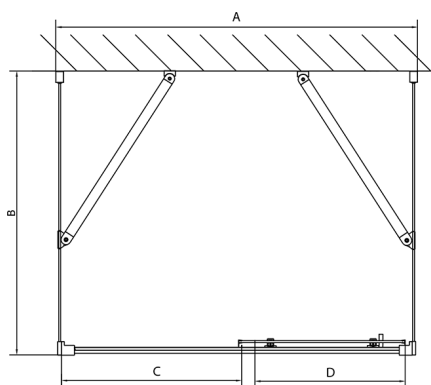

EASY třístěnný sprchový kout 1000x800mm, L/P varianta, čiré sklo

Objednací kód: EL1015EL3215EL3215

Rozměry

Šířka: 1000 mm
Výška: 1900 mm
Hloubka: 800 mm

Parametry

Záruka: 2 roky

Technický list

EL1015L
EL1115L
EL1215L
EL1315L
EL1415L
EL1515L
EL1815L

EL3115
EL3215
EL3315
EL3415

EL3115
EL3215
EL3315
EL3415

EL1015R
EL1115R
EL1215R
EL1315R
EL1415R
EL1515R
EL1815R

	B
EL3115	680-700
EL3215	780-800
EL3315	880-900
EL3415	980-1000

	A	C	D
EL1015	990-1030	470	400
EL1115	1090-1130	500	430
EL1215	1190-1230	530	480
EL1315	1290-1330	590	530
EL1415	1390-1430	640	580
EL1515	1490-1530	690	630
EL1815	1590-1630	740	680