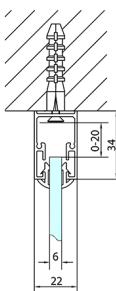

EASY třístěnný sprchový kout 1000x800mm, L/P varianta, čiré sklo

Objednací kód: EL1015EL3215EL3215

Rozměry

Šířka: 1000 mm
Výška: 1900 mm
Hloubka: 800 mm

Parametry

Záruka: 2 roky

Technický list

EL1015L
EL1115L
EL1215L
EL1315L
EL1415L
EL1515L
EL1815L

EL3115
EL3215
EL3315
EL3415

EL3115
EL3215
EL3315
EL3415

EL1015R
EL1115R
EL1215R
EL1315R
EL1415R
EL1515R
EL1815R

	B
EL3115	680-700
EL3215	780-800
EL3315	880-900
EL3415	980-1000

	A	C	D
EL1015	990-1030	470	400
EL1115	1090-1130	500	430
EL1215	1190-1230	530	480
EL1315	1290-1330	590	530
EL1415	1390-1430	640	580
EL1515	1490-1530	690	630
EL1815	1590-1630	740	680