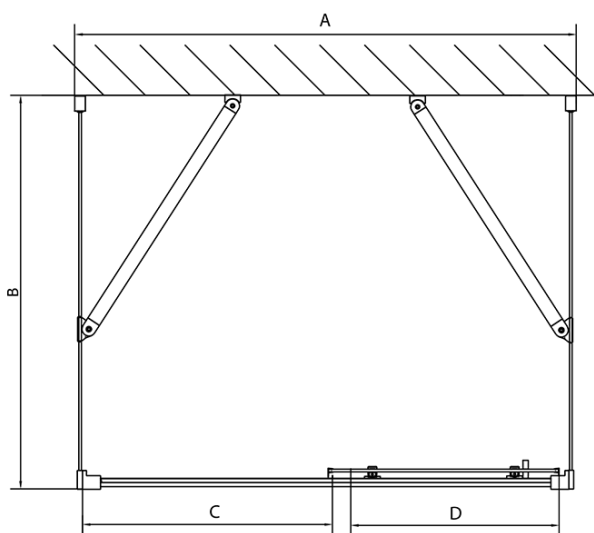

Barva profilu: Chrom - Leštěný hliník
Tvar: Třístěnné
Typ otevírání: Posuvné
Směr otevírání: Univerzální
Šířka vstupu: 400 mm
Typ výplně: Čiré sklo
Tloušťka skla: 6 mm
Vlastnosti: Rámové provedení
Hmotnost / ks: 76.5 kg
Balení: 5 ks
Záruka: 2 roky

EASY třístěnný sprchový kout 1000x700mm, L/P varianta, čiré sklo

Technický list

EL1015L
EL1115L
EL1215L
EL1315L
EL1415L
EL1515L
EL1815L

EL3115
EL3215
EL3315
EL3415

EL3115
EL3215
EL3315
EL3415

EL1015R
EL1115R
EL1215R
EL1315R
EL1415R
EL1515R
EL1815R

	B
EL3115	680-700
EL3215	780-800
EL3315	880-900
EL3415	980-1000

	A	C	D
EL1015	990-1030	470	400
EL1115	1090-1130	500	430
EL1215	1190-1230	530	480
EL1315	1290-1330	590	530
EL1415	1390-1430	640	580
EL1515	1490-1530	690	630
EL1815	1590-1630	740	680